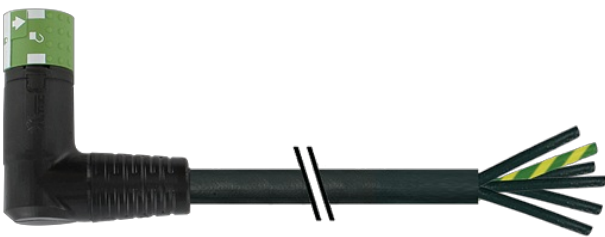

MQ15-X-Power Bu. 90°rechts, freies Ltg.-ende

PVC 6x2,5 sw UL/CSA 2,0m

Buchse 90°
MQ15, 6-polig
ohne Kabeltülle

Das Material der Gehäuse ist aus Kunststoff und hat eine gute Chemikalien- und Ölbeständigkeit.

Beim Einsatz aggressiver Medien ist die Materialbeständigkeit applikationsbezogen zu überprüfen. Nähere Details auf Anfrage.

Abweichende Leitungslängen auf Anfrage lieferbar.

Link zum Produkt**Abbildungen**

LED-Anzeige	nein
Verriegelung der Steckplätze	Schnellverriegelung, 1/4 Drehung
Schutzart	IP67 in gestecktem und verschraubtem Zustand (EN 60529)
Material	Kunststoff, schwer entflammbar (UL 94)
Steckzyklen	≥ 500

Allgemeine Daten

Befestigungsart	gesteckt, verschraubt
Material (Kontaktträger)	PA
Material (Kontakt)	Kupferlegierung
Material (Kontaktoberfläche)	Ag
Verschmutzungsgrad	3
Abmantellänge	30 mm
Temperaturbereich	-25...+80 °C, abhängig von angeschlossener Leitung