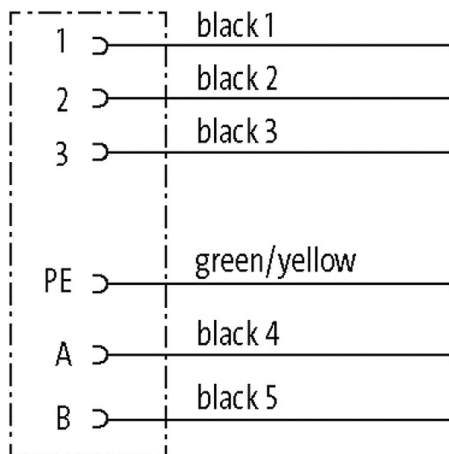

Beim Einsatz aggressiver Medien ist die Materialbeständigkeit applikationsbezogen zu überprüfen. Nähere Details auf Anfrage.

Abweichende Leitungslängen auf Anfrage lieferbar.

Link zum Produkt**Abbildungen**