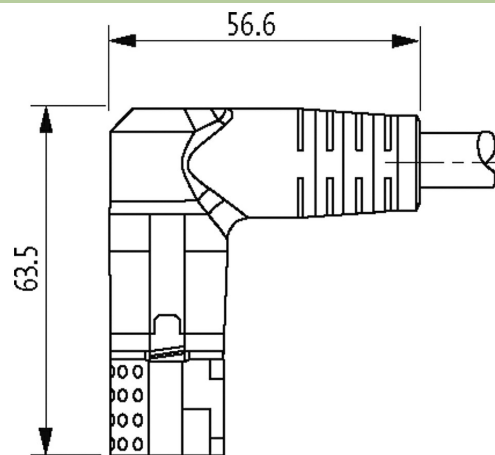

MQ15-X-Power Bu. 90°rechts, freies Ltg.-ende

PVC 6x2,5 sw UL/CSA 2,0m

Buchse 90°
MQ15, 6-polig
ohne Kabeltülle

Das Material der Gehäuse ist aus Kunststoff und hat eine gute Chemikalien- und Ölbeständigkeit.

Abbildung stellvertretend

Bauform

Bauform P8131

Technische Daten

Betriebsspannung	max. 600 V AC (Power); max. 63 V AC/DC (Signal)
Bemessungsstoßspannung	4.0 kV
Betriebsstrom je Kontakt	max. 16 A (Power); max. 10 A (Signal)
Isolierstoffgruppe	IEC 60664-1, category I
Polzahl	6
Belegung	vollbelegt

Allgemeine Daten

Befestigungsart	gesteckt, verschraubt
Material (Kontaktträger)	PA
Material (Kontakt)	Kupferlegierung
Material (Kontaktoberfläche)	Ag
Verschmutzungsgrad	3
Abmantellänge	30 mm
Temperaturbereich	-25...+80 °C, abhängig von angeschlossener Leitung