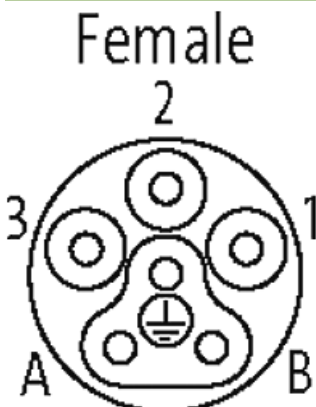

Leitungen

Kabelnummer	P21
Adernzahl/-querschnitt	6 × 2.5 mm ²
Aderisolation	PP (sw num, gnge)
Mantelfarbe	schwarz
Material (Mantel)	PVC (UL)
Außen-Ø	11.0 mm ±5%
Biegeradius (bewegt)	15 × Außen-Ø
Temperaturbereich (fest)	-20...+80 °C
Temperaturbereich (bewegt)	-5...+80 °C
Kabelkennung	P21
Zulassung (Kabel)	CE conform
Material (Mantel)	PVC
Außen-Ø (Mantel)	11.0 mm ±5%
Farbe (Mantel)	schwarz
Nennspannung	1000 V AC
Prüfspannung	4000 V
Temperaturbereich (fest)	-20...+80 °C
Biegeradius (fest)	5 × Außen-Ø

Kaufmännische Daten

EAN	4048879706148
eClass	27279218
Ursprungsland	DE
Verpackungseinheit	1
Zolltarifnummer	85444290

Skizze

Abbildung stellvertretend