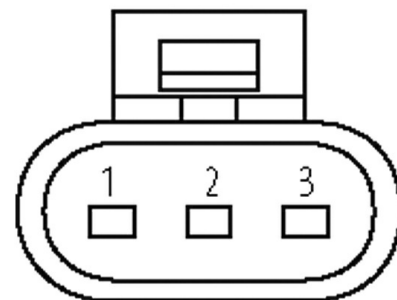

Bliższe szczegóły na życzenie.

Inne długości kabli są dostarczane na życzenie.

Link do produktu

Ilustracje

Male
female contacts

Ilustracja zastępcza

Typ

Typ 73081

Dane ogólne	
Typ montażu	włożone
Materiał (styki)	Stop miedzi
Materiał (powierzchnia styku)	Sn
Materiał (uszczelka)	Silikon
Stopień zanieczyszczenia	3
Zakres temperatur	-40...+125 °C, w zależności od podłączonego kabla
Kable	
Numer kabla	513
Ilość/przekrój żył	3× 0.75 mm ²
Izolacja żyły	PP (bra, nie, cza)
Wartości łańcuchów ciągowych	4 Mio.
Kolor izolacji	czarny
Materiał (płaszcz)	PUR (UL)
Średnica zewnętrzna	5.3 mm ±5%
Promień gięcia (w ruchu)	10× Ø-zewn.
Zakres temperatur (stały)	-40...+80 °C
Zakres temperatur (ruchomy)	-25...+80 °C
Dane handlowe	
EAN	4048879682008
eClass	27279218
Jednostka pakowania	1
Kod taryfy celnej	85444290
Kraj pochodzenia	DE