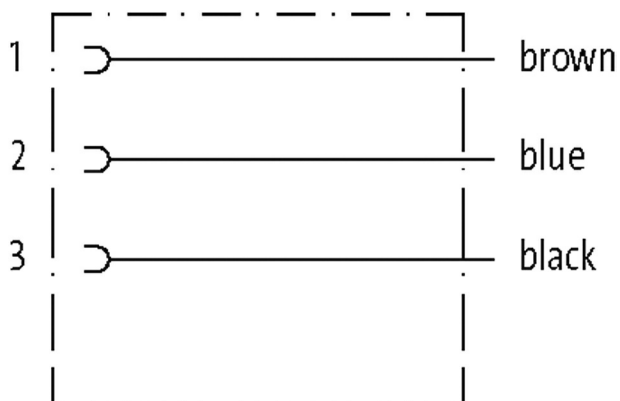

Bliższe szczegóły na życzenie.

Inne długości kabli są dostarczane na życzenie.

Link do produktu

Ilustracje

Male
female contacts

Ilustracja zastępcza

Typ

Typ 73081

Dane ogólne	
Typ montażu	włożone
Materiał (styki)	Stop miedzi
Materiał (powierzchnia styku)	Sn
Materiał (uszczelka)	Silikon
Stopień zanieczyszczenia	3
Zakres temperatur	-40...+125 °C, w zależności od podłączonego kabla
Kable	
Numer kabla	513
Ilość/przekrój żył	3× 0.75 mm ²
Izolacja żyły	PP (bra, nie, cza)
Wartości łańcuchów ciągowych	4 Mio.
Kolor izolacji	czarny
Materiał (płaszcz)	PUR (UL)
Średnica zewnętrzna	5.3 mm ±5%
Promień gięcia (w ruchu)	10× Ø-zewn.
Zakres temperatur (stały)	-40...+80 °C
Zakres temperatur (ruchomy)	-25...+80 °C
Dane handlowe	
EAN	4048879682008
eClass	27279218
Jednostka pakowania	1
Kod taryfy celnej	85444290
Kraj pochodzenia	DE