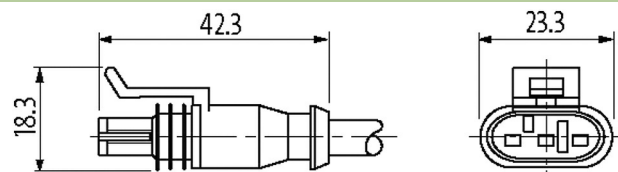

Valve plug SuperSeal female 3-pol. with cable

PUR 3x0.75 bk 1,5m

Xtreme - Outdoor

Męski prosty

max. 24 V DC

3-piny

bez komponentów

bez koszulek kablowych

Bliższe szczegóły na życzenie.

Inne długości kabli są dostarczane na życzenie.

Link do produktu

Ilustracje

Male
female contacts

Ilustracja zastępcza

Typ

Typ 73081

Dane techniczne

Napięcie robocze	max. 24 V DC
Znamionowy pik napięciowy	1.5 kV
Prąd roboczy na styk	max. 8 A
Liczba biegunów	3-piny
Wyświetlacz LED	nie
Blokowanie slotów	Blokada zatrzaskowa
Stopień ochrony	IP67 podłączony i zablokowany (EN 60529)
Materiał	PUR
odpowiedni do peszli (Ø wewnętrzna)	11 mm
Obudowa	AMP SuperSeal1.5, czarny plastik
Dodatkowy obwód	bez komponentów

Dane ogólne	
Typ montażu	włożone
Materiał (styki)	Stop miedzi
Materiał (powierzchnia styku)	Sn
Materiał (uszczelka)	Silikon
Stopień zanieczyszczenia	3
Zakres temperatur	-40...+125 °C, w zależności od podłączonego kabla
Kable	
Numer kabla	513
Ilość/przekrój żył	3× 0.75 mm ²
Izolacja żyły	PP (bra, nie, cza)
Wartości łańcuchów ciągowych	4 Mio.
Kolor izolacji	czarny
Materiał (płaszcz)	PUR (UL)
Średnica zewnętrzna	5.3 mm ±5%
Promień gięcia (w ruchu)	10× Ø-zewn.
Zakres temperatur (stały)	-40...+80 °C
Zakres temperatur (ruchomy)	-25...+80 °C
Dane handlowe	
EAN	4048879682008
eClass	27279218
Jednostka pakowania	1
Kod taryfy celnej	85444290
Kraj pochodzenia	DE