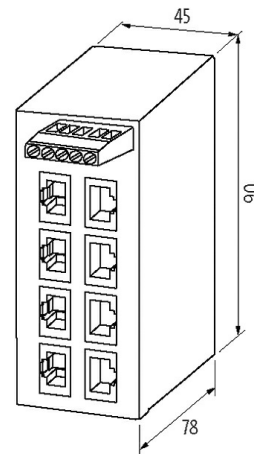

TREE 8TX Eco Gigabit Unmanaged Switch

8 port Gigabit unmanaged switch
Anschlussleitungen finden Sie im Onlineshop unter "Anschlusstechnik".

Link zum Produkt

Abbildungen

Abbildung stellvertretend

Technische Daten

Betriebsspannung	2x 9...30 V DC, redundancy
Übertragungsrate	10/100/1000 Mbit/s full duplex
Betriebsarten	Autocrossing Autonegotiation

Allgemeine Daten

Befestigungsart	schnappbar auf Tragschiene TH35 (EN 60715)
Temperaturbereich	0...+60 °C (Lagertemperatur -10...+70 °C)
Gehäuse	Kunststoff schwarz
Schutzart	IP20
Abmessungen HxBxT	90x45.2x78 mm