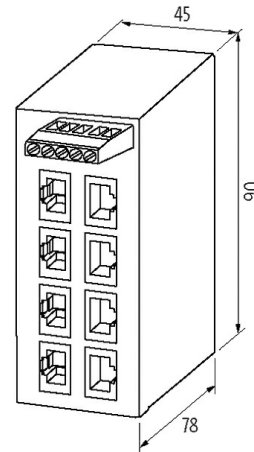

Switch niezarządzalny TREE 8TX Eco Gigabit

8-portowy niezarządzalny switch Gigabit
Konektory znajdują się w zakładce "Technika podłączenia".

Link do produktu

Ilustracje

Ilustracja zastępcza

Dane techniczne

Napięcie robocze	2x 9...30 V DC, redundancy
Szybkość transmisji	10/100/1000 Mbit/s full duplex
Tryby pracy	Autocrossing Autonegotiation

Dane ogólne

Typ montażu	Zatrask na szynie DIN TH35 (EN 60715)
Zakres temperatur	0...+60 °C (temp. składowania -10...+70 °C)
Obudowa	Czarny plastik
Stopień ochrony	IP20
Wymiary (wys. x szer. x gł.)	90x45.2x78 mm