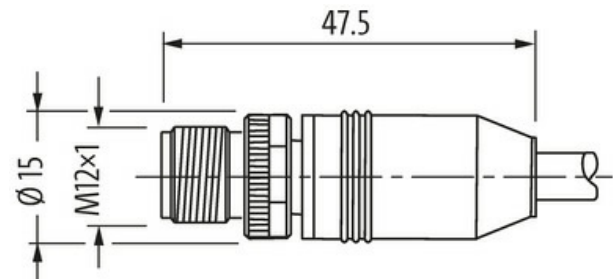

Das Material der Gehäuse ist aus Kunststoff und hat eine gute Chemikalien- und Ölbeständigkeit.

**Link zum Produkt****Abbildungen**

Abbildung stellvertretend

EtherNet/IP

EtherCAT

**Bauform**

Bauform SS091

**Technische Daten**

Isolierstoffgruppe	IEC 60664-1, category II
Kodierung	A-kodiert
Verriegelung der Steckplätze	Schraubgewinde (M12×1 mm) empf. Anzugsdrehmoment 0.6 Nm, selbstsichernd
Verschraubung	M12 (SW13)
Schutzart	IP67 in gestecktem und verschraubtem Zustand (EN 60529)
Material	PUR
Material (Verriegelung)	Zink-Druckguss, matt vernickelt
passend für Wellschlauch (Innen-Ø)	ohne

#### Leitungen

Adernzahl/-querschnitt	2× 2× 0.20 + 1× 2× 0.38
Aderisolation	PO (gnge, rsbl, rtsw)
Schleppkettenwerte	5 Mio.
Außen-Ø	6.9 mm ±5%
Kabelnummer	880
Schirmung	ja
Schirmung (Art)	Kupfergeflecht
optische Schirmbedeckung	min. 85%
Material (Mantel)	PUR
Mantelfarbe	grün
Temperaturbereich (fest)	-20...+80 °C
Temperaturbereich (bewegt)	-20...+60 °C
Biegeradius (bewegt)	10× Außen-Ø
Torsionsbeanspruchung	±30°/m
Material (Mantel)	PUR (UL/CSA)