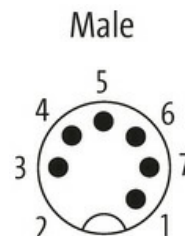

M12 St. 0° A-kod. geschirmt / Drive Cliq IP67

PUR 0.20+0.38 geschirmt gn UL/CSA+schleppk. 13m

DRIVE-CLiQ-Signalleitung für SINAMICS S120 und Motoren mit DC 24 V Adern
Ethernet CAT5

Stecker gerade – Stecker gerade

M12, 8/6-polig – DRIVE-CLiQ IP67, 10/6-polig

teilbelegt

ohne Kabeltülle

Abweichende Leitungslängen auf Anfrage lieferbar.

Beim Einsatz aggressiver Medien ist die Materialbeständigkeit applikationsbezogen zu überprüfen. Nähere Details auf Anfrage.

Das Material der Gehäuse ist aus Kunststoff und hat eine gute Chemikalien- und Ölbeständigkeit.

Link zum Produkt

Abbildungen

Abbildung stellvertretend

EtherNet/IP

EtherCAT

Bauform

Bauform SS091

Technische Daten

Betriebsspannung	max. 30 V AC/DC
Bemessungsstoßspannung	0.5 kV
Betriebsstrom je Kontakt	max. 1.76 A
Übertragungsparameter	CAT5, Class D (ISO/IEC 11801:2002), (EN 50173-1)
Übertragungsrate	bis 100 Mbit/s full duplex