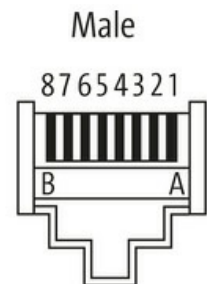

M12 St. 0° A-kod. geschirmt / Drive Cliq IP67

PUR 0.20+0.38 geschirmt gn UL/CSA+schleppk. 13m

DRIVE-CLiQ-Signalleitung für SINAMICS S120 und Motoren mit DC 24 V Adern
Ethernet CAT5

Stecker gerade – Stecker gerade

M12, 8/6-polig – DRIVE-CLiQ IP67, 10/6-polig

teilbelegt

ohne Kabeltülle

Abweichende Leitungslängen auf Anfrage lieferbar.

Beim Einsatz aggressiver Medien ist die Materialbeständigkeit applikationsbezogen zu überprüfen. Nähere Details auf Anfrage.

Das Material der Gehäuse ist aus Kunststoff und hat eine gute Chemikalien- und Ölbeständigkeit.

Link zum Produkt

Abbildungen

Abbildung stellvertretend

EtherNet/IP

EtherCAT

Bauform

Bauform SS091

Technische Daten

Betriebsspannung	max. 30 V AC/DC
Bemessungsstoßspannung	0.5 kV
Betriebsstrom je Kontakt	max. 1.76 A
Übertragungsparameter	CAT5, Class D (ISO/IEC 11801:2002), (EN 50173-1)
Übertragungsrate	bis 100 Mbit/s full duplex