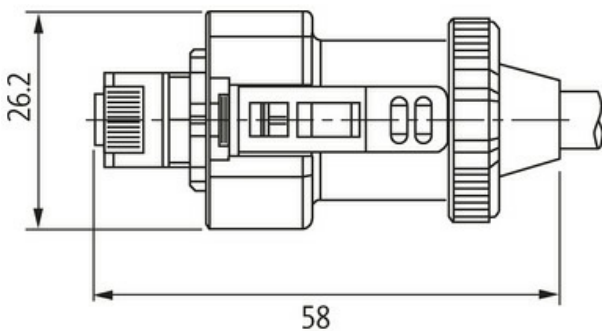

Das Material der Gehäuse ist aus Kunststoff und hat eine gute Chemikalien- und Ölbeständigkeit.

**Link zum Produkt****Abbildungen**

Abbildung stellvertretend

EtherNet/IP

EtherCAT

**Bauform**

Bauform SS091

**Technische Daten**

Isolierstoffgruppe	IEC 60664-1, category II
Kodierung	A-kodiert
Verriegelung der Steckplätze	Schraubgewinde (M12×1 mm) empf. Anzugsdrehmoment 0.6 Nm, selbstsichernd
Verschraubung	M12 (SW13)
Schutzart	IP67 in gestecktem und verschraubtem Zustand (EN 60529)
Material	PUR
Material (Verriegelung)	Zink-Druckguss, matt vernickelt
passend für Wellschlauch (Innen-Ø)	ohne

#### Leitungen

Adernzahl/-querschnitt	2× 2× 0.20 + 1× 2× 0.38
Aderisolation	PO (gnge, rsbl, rtsw)
Schleppkettenwerte	5 Mio.
Außen-Ø	6.9 mm ±5%
Kabelnummer	880
Schirmung	ja
Schirmung (Art)	Kupfergeflecht
optische Schirmbedeckung	min. 85%
Material (Mantel)	PUR
Mantelfarbe	grün
Temperaturbereich (fest)	-20...+80 °C
Temperaturbereich (bewegt)	-20...+60 °C
Biegeradius (bewegt)	10× Außen-Ø
Torsionsbeanspruchung	±30°/m
Material (Mantel)	PUR (UL/CSA)