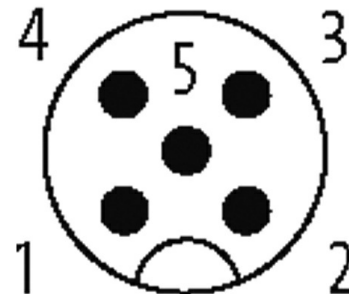

**M12 St gew. geschirmt selbstanschl. Schraubkl.**5-pol. max.0,75mm<sup>2</sup> 4-6mm

Stecker 90°  
M12, 5-polig  
geschirmt  
Klemmbereich (Kabel-Ø): 4...6 mm

[Link zum Produkt](#)**Abbildungen**

Male

Abbildung stellvertretend

**Bauform**

Bauform 13341

**Technische Daten**

Betriebsspannung	max. 60 V AC/DC
Betriebsstrom je Kontakt	max. 4 A
Anschlussquerschnitt	max. 0.75 mm <sup>2</sup>
Klemmbereich (Kabel-Ø)	4...6 mm
Schutzart	IP67 in gestecktem und verschraubtem Zustand (EN 60529)
Gehäuse	Messing, vernickelt

**Allgemeine Daten**

Temperaturbereich -40...+85 °C

**Kaufmännische Daten**

EAN	4048879198820
eClass	27279221
Ursprungsland	DE
Verpackungseinheit	1
Zolltarifnummer	85366990

**Skizze**

Abbildung stellvertretend