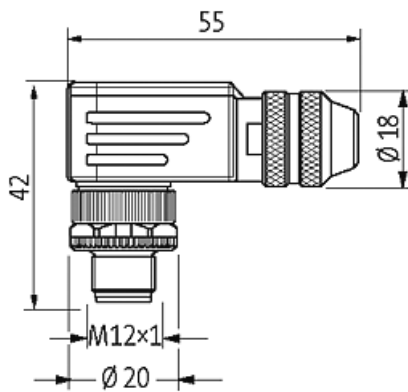

**M12 St gew. geschirmt selbstanschl. Schraubkl.**5-pol. max.0,75mm<sup>2</sup> 4-6mm

Stecker 90°  
M12, 5-polig  
geschirmt  
Klemmbereich (Kabel-Ø): 4...6 mm

[Link zum Produkt](#)**Abbildungen**

Male

Abbildung stellvertretend

**Bauform**

Bauform 13341

**Technische Daten**

Betriebsspannung	max. 60 V AC/DC
Betriebsstrom je Kontakt	max. 4 A
Anschlussquerschnitt	max. 0.75 mm <sup>2</sup>
Klemmbereich (Kabel-Ø)	4...6 mm
Schutzart	IP67 in gestecktem und verschraubtem Zustand (EN 60529)
Gehäuse	Messing, vernickelt

**Allgemeine Daten**

Temperaturbereich -40...+85 °C

**Kaufmännische Daten**

EAN	4048879198820
eClass	27279221
Ursprungsland	DE
Verpackungseinheit	1
Zolltarifnummer	85366990

**Skizze**

Abbildung stellvertretend