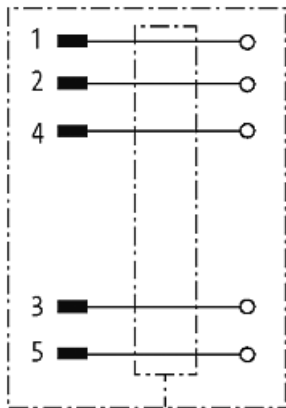

**M12 St gew. geschirmt selbstanschl. Schraubkl.**5-pol. max.0,75mm<sup>2</sup> 4-6mm

Stecker 90°  
M12, 5-polig  
geschirmt  
Klemmbereich (Kabel-Ø): 4...6 mm

[Link zum Produkt](#)**Abbildungen**

Male

Abbildung stellvertretend

**Allgemeine Daten**

Temperaturbereich -40...+85 °C

**Kaufmännische Daten**

EAN	4048879198820
eClass	27279221
Ursprungsland	DE
Verpackungseinheit	1
Zolltarifnummer	85366990

**Skizze**

Abbildung stellvertretend