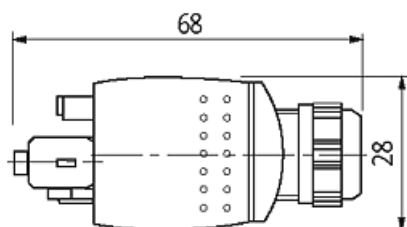

Wtyczka PushPull SCRJ POF

[Link do produktu](#)

Ilustracje

Height: 22.5 mm

Ilustracja zastępcza

Dane handlowe

EAN	4048879592581
eClass	27279220
Jednostka pakowania	1
Kod taryfy celnej	85366990
Kraj pochodzenia	DE