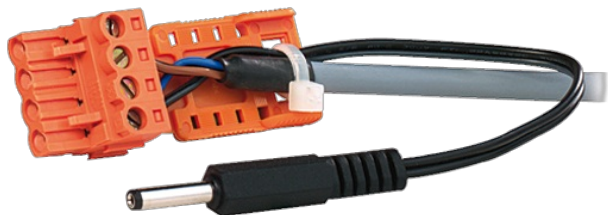

**MASI Systemzubehör**

AS-Interface Adressierleitung

Ersatzkabel  
für AS-Interface Programmiergerät[Link zum Produkt](#)**Abbildungen**

Abbildung stellvertretend

**Kaufmännische Daten**

EAN	4048879049948
eClass	27069290
Ursprungsland	DE
Verpackungseinheit	1
Zolltarifnummer	85444290