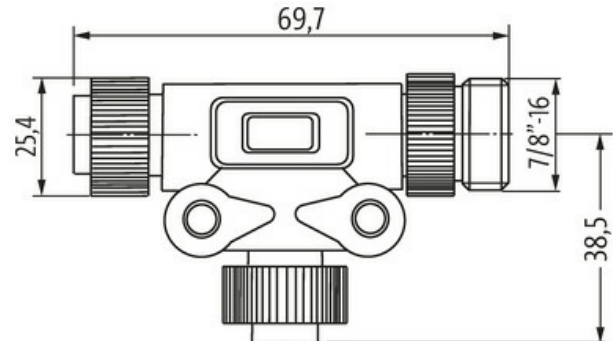

Mini (7/8) 3 pole Tee, Male (Ext.)/2x Female

Yellow Housing

T-Stück 7/8" – 7/8", Buchse/Stecker
3-polig
Parallelschaltung

[Link zum Produkt](#)

Abbildungen

Abbildung stellvertretend

Bauform

Bauform A3T01

Technische Daten

Betriebsspannung	max. 600 V AC/DC
Betriebsstrom je Kontakt	max. 13 A
Verriegelung der Steckplätze	Schraubgewinde 7/8"
Schutzart	IP67 in gestecktem und verschraubtem Zustand (EN 60529)

Material (Verriegelung)	Aluminium eloxiert
-------------------------	--------------------

passend für Welschlauch (Innen-Ø)	ohne
-----------------------------------	------

Gehäuse	PVC
---------	-----

Allgemeine Daten

Verschmutzungsgrad	3
--------------------	---

Temperaturbereich	-20...+105 °C
-------------------	---------------