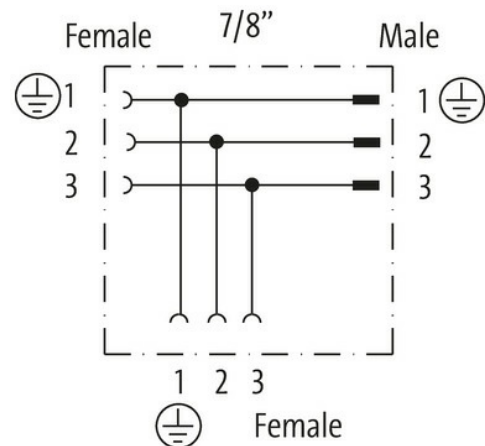

Mini (7/8) 3 pole Tee, Male (Ext.)/2x Female

Yellow Housing

T-Stück 7/8" – 7/8", Buchse/Stecker
3-polig
Parallelschaltung

[Link zum Produkt](#)

Abbildungen

Abbildung stellvertretend

Bauform

Bauform A3T01

Technische Daten

Betriebsspannung	max. 600 V AC/DC
Betriebsstrom je Kontakt	max. 13 A
Verriegelung der Steckplätze	Schraubgewinde 7/8"
Schutzart	IP67 in gestecktem und verschraubtem Zustand (EN 60529)

Material (Verriegelung)	Aluminium eloxiert
-------------------------	--------------------

passend für Welschlauch (Innen-Ø)	ohne
-----------------------------------	------

Gehäuse	PVC
---------	-----

Allgemeine Daten

Verschmutzungsgrad	3
--------------------	---

Temperaturbereich	-20...+105 °C
-------------------	---------------