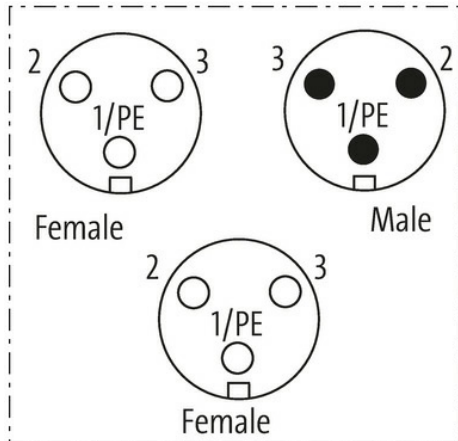

Mini (7/8) 3 pole Tee, Male (Ext.)/2x Female

Yellow Housing

T-Stück 7/8" – 7/8", Buchse/Stecker
3-polig
Parallelschaltung

[Link zum Produkt](#)

Abbildungen

Abbildung stellvertretend

Bauform

Bauform A3T01

Technische Daten

Betriebsspannung	max. 600 V AC/DC
Betriebsstrom je Kontakt	max. 13 A
Verriegelung der Steckplätze	Schraubgewinde 7/8"
Schutzart	IP67 in gestecktem und verschraubtem Zustand (EN 60529)

Material (Verriegelung)	Aluminium eloxiert
-------------------------	--------------------

passend für Welschlauch (Innen-Ø)	ohne
-----------------------------------	------

Gehäuse	PVC
---------	-----

Allgemeine Daten

Verschmutzungsgrad	3
--------------------	---

Temperaturbereich	-20...+105 °C
-------------------	---------------