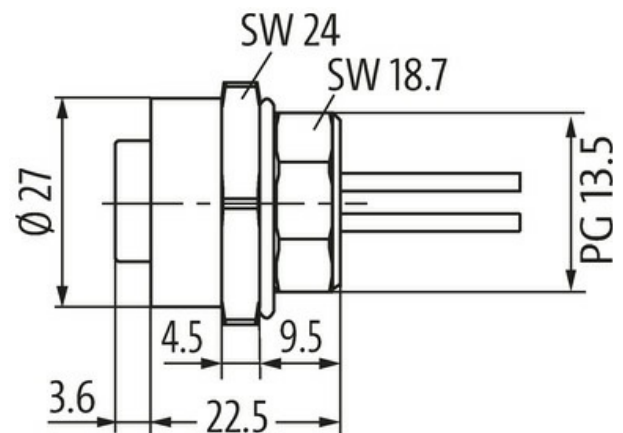

7/8" FEMALE FLANGE PLUG

Wire 4X0.75 1m

Gniazdo z kołnierzem
7/8" (4-piny)
z podłączoną skrętka

[Link do produktu](#)**Ilustracje****Female**

Ilustracja zastępcza

**Typ**

Typ 78361

Dane techniczne

Napięcie robocze max. 300 V; max. 600 V (UL)

Znamionowy pik napięciowy 4.0 kV

Prąd roboczy na styk max. 7 A

Grupa materiałów izolacyjnych IEC 60664-1, category III

Blokowanie slotów	Gwint śrubowy 7/8" (zalecany moment dokręcania 1.5 Nm) samohamowny
Złącze śrubowe	7/8" (SW24)
Stopień ochrony	IP68 włożone i zamocowane (EN 60529)

Dane ogólne

Materiał (styk)	Mosiądz, pozłacany
Stopień zanieczyszczenia	3
Zakres temperatur	-25...+85 °C

Kabli

Ilość/przekrój żył	4x 0.75 mm ²
Izolacja żyły	PVC (brą, bia, nie, cza)
Numer kabla	977

Dane handlowe