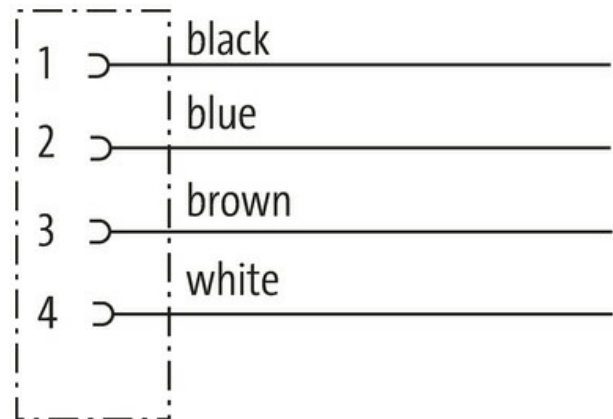

7/8" FEMALE FLANGE PLUG

Wire 4X0.75 1m

Gniazdo z kołnierzem
7/8" (4-piny)
z podłączoną skrętka

[Link do produktu](#)**Ilustracje****Female**

Ilustracja zastępcza

**Typ**

Typ 78361

Dane techniczne

Dane ogólne

Materiał (styk)	Mosiądz, pozłacany
Stopień zanieczyszczenia	3
Zakres temperatur	-25...+85 °C

Kabli

Ilość/przekrój żył	4x 0.75 mm ²
Izolacja żyły	PVC (brą, bia, nie, cza)
Numer kabla	977

Dane handlowe