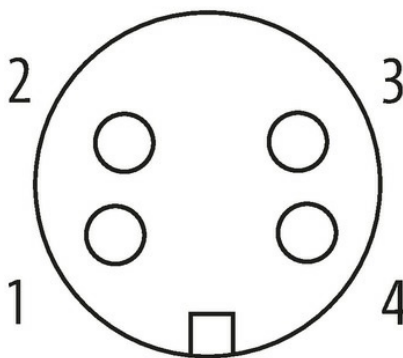

7/8" FEMALE FLANGE PLUG

Wire 4X0.75 1m

Gniazdo z kołnierzem
7/8" (4-piny)
z podłączoną skrętka

[Link do produktu](#)**Ilustracje****Female**

Ilustracja zastępcza

**Typ**

Typ 78361

Dane techniczne

Napięcie robocze max. 300 V; max. 600 V (UL)

Znamionowy pik napięciowy 4.0 kV

Prąd roboczy na styk max. 7 A

Grupa materiałów izolacyjnych IEC 60664-1, category III

Blokowanie slotów	Gwint śrubowy 7/8" (zalecany moment dokręcania 1.5 Nm) samohamowny
Złącze śrubowe	7/8" (SW24)
Stopień ochrony	IP68 włożone i zamocowane (EN 60529)

Dane ogólne

Materiał (styk)	Mosiądz, pozłacany
Stopień zanieczyszczenia	3
Zakres temperatur	-25...+85 °C

Kabli

Ilość/przekrój żył	4x 0.75 mm ²
Izolacja żyły	PVC (brą, bia, nie, cza)
Numer kabla	977

Dane handlowe