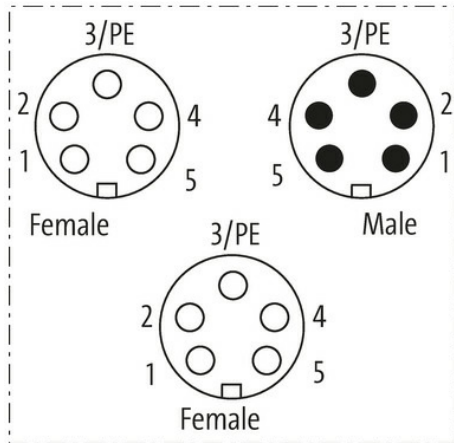

Mini (7/8) 5 pole Tee, Male (Ext.)/2x Female

Yellow Housing

5-polig

T-Stück 7/8" – 7/8", Buchse/Stecker

Parallelschaltung

[Link zum Produkt](#)

Abbildungen

Abbildung stellvertretend

Bauform

Bauform A5T01

Technische Daten

Betriebsspannung	max. 600 V AC/DC
Betriebsstrom je Kontakt	max. 8 A
Verriegelung der Steckplätze	Schraubgewinde 7/8"
Schutzart	IP67 in gestecktem und verschraubtem Zustand (EN 60529)

Material (Verriegelung)	Aluminium eloxiert
passend für Welschlauch (Innen-Ø)	ohne
Gehäuse	PVC

Allgemeine Daten

Verschmutzungsgrad	3
Temperaturbereich	-20...+105 °C

Kaufmännische Daten

EAN	4065909016145
Verpackungseinheit	1.000
Zolltarifnummer	85366990