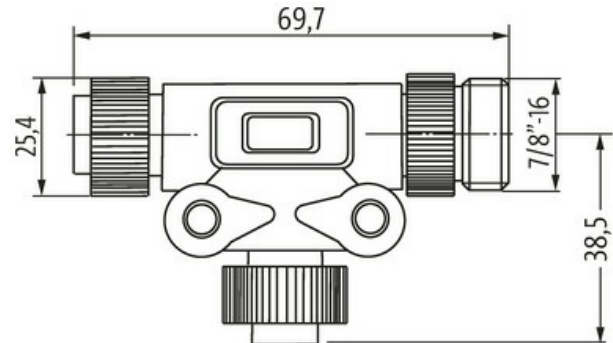

Mini (7/8) 5 pole Tee, Male (Ext.)/2x Female

Yellow Housing

5-polig

T-Stück 7/8" – 7/8", Buchse/Stecker

Parallelschaltung

[Link zum Produkt](#)

Abbildungen

Abbildung stellvertretend

Bauform

Bauform A5T01

Technische Daten

Betriebsspannung	max. 600 V AC/DC
Betriebsstrom je Kontakt	max. 8 A
Verriegelung der Steckplätze	Schraubgewinde 7/8"
Schutzart	IP67 in gestecktem und verschraubtem Zustand (EN 60529)

Material (Verriegelung)	Aluminium eloxiert
passend für Welschlauch (Innen-Ø)	ohne
Gehäuse	PVC

Allgemeine Daten

Verschmutzungsgrad	3
Temperaturbereich	-20...+105 °C

Kaufmännische Daten

EAN	4065909016145
Verpackungseinheit	1.000
Zolltarifnummer	85366990