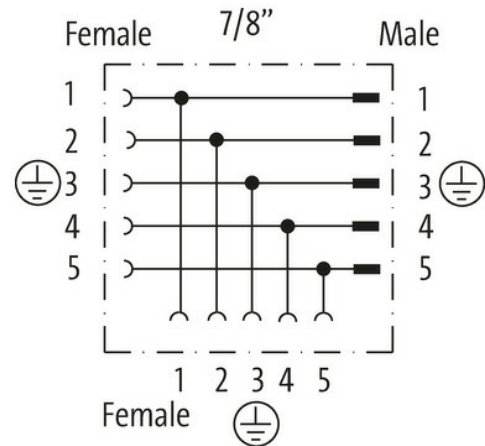

Mini (7/8) 5 pole Tee, Male (Ext.)/2x Female

Yellow Housing

5-polig

T-Stück 7/8" – 7/8", Buchse/Stecker

Parallelschaltung

[Link zum Produkt](#)

Abbildungen

Abbildung stellvertretend

Bauform

Bauform A5T01

Technische Daten

Betriebsspannung	max. 600 V AC/DC
Betriebsstrom je Kontakt	max. 8 A
Verriegelung der Steckplätze	Schraubgewinde 7/8"
Schutzart	IP67 in gestecktem und verschraubtem Zustand (EN 60529)

Material (Verriegelung)	Aluminium eloxiert
passend für Welschlauch (Innen-Ø)	ohne
Gehäuse	PVC

Allgemeine Daten

Verschmutzungsgrad	3
Temperaturbereich	-20...+105 °C

Kaufmännische Daten

EAN	4065909016145
Verpackungseinheit	1.000
Zolltarifnummer	85366990