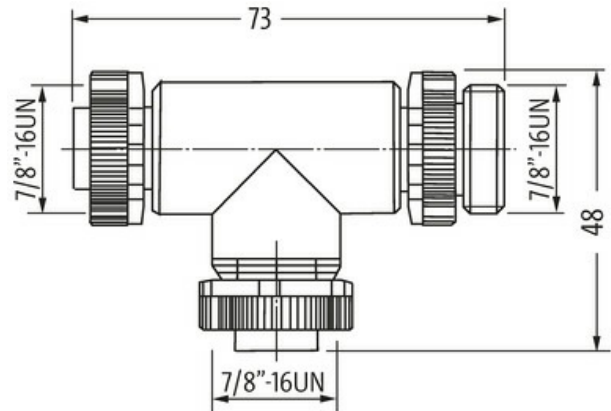

Mini (7/8) 3 pole Tee, Male (Ext.)/2x Female

Red Housing

T-Stück 7/8" – 7/8", Buchse/Stecker
3-polig
Parallelschaltung

[Link zum Produkt](#)

Abbildungen

Abbildung stellvertretend

Bauform

Bauform A3T05

Technische Daten

Betriebsspannung	max. 600 V AC/DC
Betriebsstrom je Kontakt	max. 13 A
Verriegelung der Steckplätze	Schraubgewinde 7/8"
Schutzart	IP67 in gestecktem und verschraubtem Zustand (EN 60529)

Material (Verriegelung)	Aluminium eloxiert
passend für Welschlauch (Innen-Ø)	ohne
Gehäuse	PVC