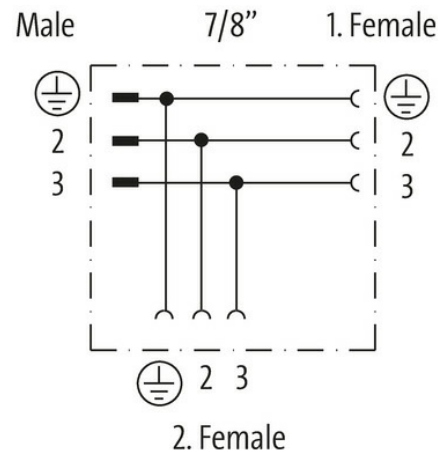

Mini (7/8) 3 pole Tee, Male (Ext.)/2x Female

Red Housing

T-Stück 7/8" – 7/8", Buchse/Stecker
3-polig
Parallelschaltung

[Link zum Produkt](#)

Abbildungen

Abbildung stellvertretend

Bauform

Bauform A3T05

Technische Daten

Betriebsspannung	max. 600 V AC/DC
Betriebsstrom je Kontakt	max. 13 A
Verriegelung der Steckplätze	Schraubgewinde 7/8"
Schutzart	IP67 in gestecktem und verschraubtem Zustand (EN 60529)

Material (Verriegelung)	Aluminium eloxiert
passend für Welschlauch (Innen-Ø)	ohne
Gehäuse	PVC