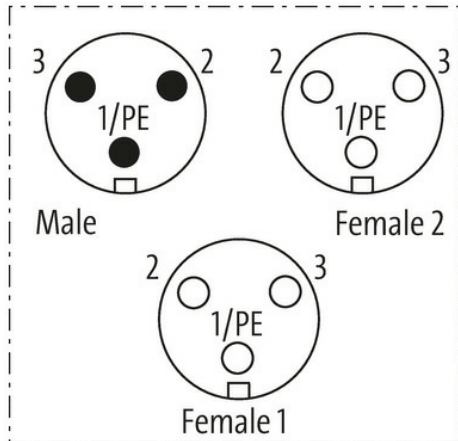

Mini (7/8) 3 pole Tee, Male (Ext.)/2x Female

Red Housing

T-Stück 7/8" – 7/8", Buchse/Stecker
3-polig
Parallelschaltung

[Link zum Produkt](#)

Abbildungen

Abbildung stellvertretend

Bauform

Bauform A3T05

Technische Daten

Betriebsspannung	max. 600 V AC/DC
Betriebsstrom je Kontakt	max. 13 A
Verriegelung der Steckplätze	Schraubgewinde 7/8"
Schutzart	IP67 in gestecktem und verschraubtem Zustand (EN 60529)

Material (Verriegelung)	Aluminium eloxiert
passend für Welschlauch (Innen-Ø)	ohne
Gehäuse	PVC