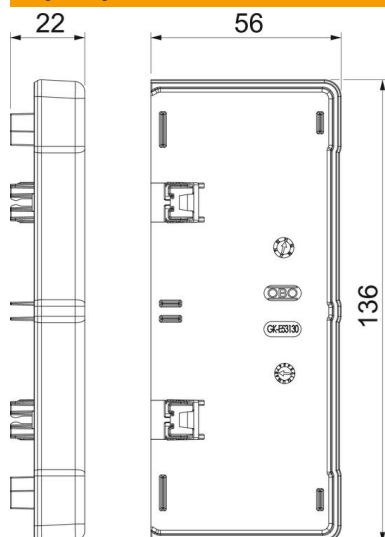

# Karta charakterystyki technicznej

Końcówka, do kanału podparapetowego Rapid 45-2 typ GK-53130

Numery katalogowe: 6113280

Końcówka do zamknięcia kanałów podparapetowych Rapid 45-2 GK i GA 53130.

akrylonitryl-butadien-styren + poliwęglan

## Dane podstawow

Numery katalogowe	6113280
Typ	GK-E53130RW
Oznaczenie 1	Końcówka
Oznaczenie 2	do Rapid 45-2 130
Wytwórca	OBO
Wymiar	136x56x22
Kolor	czysta biel; RAL 9010
Materiał	akrylonitryl-butadien-styren + poliwęglan
Najmniejsza jednostka sprzedaży	1
Jednostka opakowania	Sztuk
Ciężar	2,972 kg
Jednostka wagi	kg/100 szt.

## Wymiary

Długość	22 mm
Szerokość	136 mm
Wysokość	56 mm

## Dane techniczne

Wykonanie	symetryczne
Rodzaj mocowania	wzębny
dla szerokości kanału	130 mm
do wysokości kanału	53 mm
Odpowiednie do	lewa/prawa
Bezhalogenowy	tak
Kaszerowanie	tak
Stopień ochrony	IP 20
Folia ochronna	brak
Odporność kod IK	IK08
Zakres temperatur maks.	60 °C
Zakres temperatur min.	-15 °C