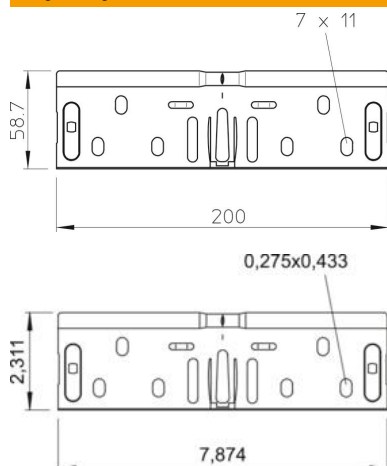

### Dane podstawow

Numery katalogowe	6068189
Typ	RV 630 FS
Oznaczenie 1	Komplet łączników wzdłużnych
Oznaczenie 2	do korytka kablowego
Wytwórca	OBO
Wymiar	60x300
Materiał	Stal
Powierzchnia	cynkowana metodą Sendzimira
Norma powierzchni	DIN EN 10346
Najmniejsza jednostka sprzedaży	10
Jednostka opakowania	Sztuk
Ciężar	24,5 kg
Jednostka wagi	kg/100 szt.

### Wymiary

Wymiar	200 x 58,7
Długość	200 mm
Szerokość	300 mm
Szerokość	12 in
Wysokość	60 mm
Wysokość	2 in
Grubość blachy	0,75 mm