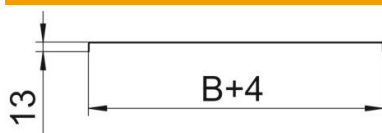

St stal

DD cynkowana metodą Sendzimira /aluminium, double dip

Dane podstawow

Numery katalogowe	6052656
Typ	DRLU 300 DD
Oznaczenie 1	Pokrywa pełna
Oznaczenie 2	do korytek i drabinek kabł.
Wytwórca	OBO
Wymiar	300x3000
Materiał	Stal
Powierzchnia	cynkowana metodą Sendzimira /aluminium, double dip
Norma powierzchni	DIN EN 10346
Najmniejsza jednostka sprzedaży	3
Jednostka opakowania	Metr
Ciężar	256 kg
Jednostka wagi	kg/100 m

Karta charakterystyki technicznej

Pokrywa, bez perforacji DD

Numery katalogowe: 6052656

Wymiary

Długość	3 000 mm
Długość	10 ft
Szerokość	300 mm
Szerokość	12 in
Wysokość	13 mm
Grubość blachy	0,04 in
Grubość blachy	1 mm
Wymiar B	300 mm
Wymiar H	15 mm