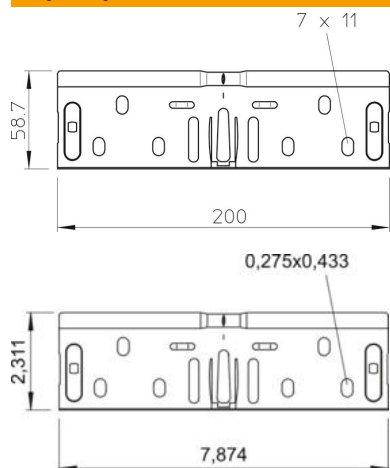

Karta charakterystyki technicznej

Komplet łączników wzdluznych FS

Numery katalogowe: 6068150

Łącznik prosty, bezśrubowy do połączeń koryt kablowych i kształtek o wysokości boku 60 mm.
Ciągłość elektryczna jest zapewniona bez potrzeby stosowania połączeń śrubowych.

St stal

FS ocynkowane metodą Sendzimira

Dane podstawow

Numery katalogowe	6068150
Typ	RV 607 FS
Oznaczenie 1	Komplet łączników wzdluznych
Oznaczenie 2	do korytka kablowego
Wytwórca	OBO
Wymiar	60x75
Materiał	Stal
Powierzchnia	cynkowana metodą Sendzimira
Norma powierzchni	DIN EN 10346
Najmniejsza jednostka sprzedaży	10
Jednostka opakowania	Sztuk
Ciężar	18,8 kg
Jednostka wagi	kg/100 szt.

Karta charakterystyki technicznej

Komplet łączników wzdłużnych FS

Numery katalogowe: 6068150

Wymiary

Wymiar	200 x 58,7
Długość	200 mm
Szerokość	75 mm
Szerokość	3 in
Wysokość	60 mm
Wysokość	2 in
Grubość blachy	0,75 mm