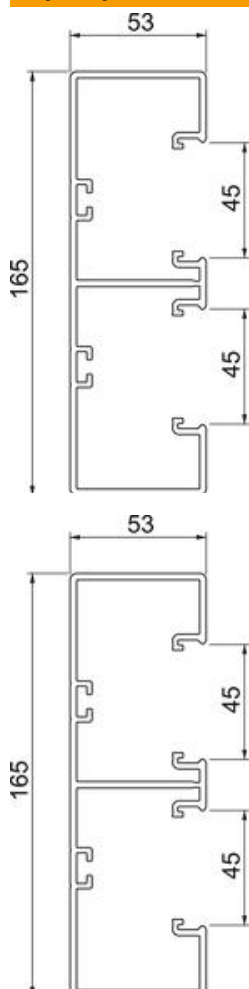

Karta charakterystyki technicznej

Kanał podparapetowy Rapid 45-2, szerokość kanału 165,
wysokość kanału 53

Numery katalogowe: 6113400

Pokrywa i podstawa kanału z perforacją dna do bezpośredniego montażu na ścianie.

PVC polichlorek winylu

Dane podstawow

| | |
|---------------------------------|------------------------|
| Numery katalogowe | 6113400 |
| Typ | GK-53165RW |
| Oznaczenie 1 | Kanał podparapetowy |
| Oznaczenie 2 | Rapid 45-2, 2-komorowy |
| Wytwórca | OBO |
| Wymiar | 53x165x2000 |
| Kolor | czysta biel; RAL 9010 |
| Materiał | Polichlorek winylu |
| Najmniejsza jednostka sprzedaży | 2 |
| Jednostka opakowania | Metr |
| Ciężar | 216,25 kg |
| Jednostka wagi | kg/100 m |

Karta charakterystyki technicznej

Kanał podparapetowy Rapid 45-2, szerokość kanału 165, wysokość kanału 53

Numery katalogowe: 6113400

Wymiary

| | |
|-----------|----------|
| Długość | 2 000 mm |
| Szerokość | 165 mm |
| Wysokość | 53 mm |

Karta charakterystyki technicznej

Kanał podparapetowy Rapid 45-2, szerokość kanału 165,
wysokość kanału 53

Numery katalogowe: 6113400

Dane techniczne

| | |
|---|-----------------------|
| Ilość pokryw | 2 |
| Ilość wsówanych przegród | 2 |
| Wersja z tylnym panelem (strona wewnętrzna) | Szyna ciągła profil C |
| Prostokątny kształt | tak |
| Perforacja dna | z perforacją dna |
| Bezhalogenowy | brak |
| Klamra mocująca kable | brak |
| Łącznik kanału EÜK | brak |
| Rodzaj montażu pokryw | Położenie wewnętrzne |
| Perforacja montażowa w dnie | tak |
| Przekrój poprzeczny | 7000 mm ² |
| W zestawie pokrywa | tak |
| Szerokość pokrywy | 45 mm |
| Szerokość pokrywy 2 | 45 mm |
| Szerokość pokrywy 3 | 0 mm |
| Stopień ochrony | IP 20 |
| Folia ochronna | tak |
| Odporność kod IK | IK08 |
| Symetryczne | tak |
| Zakres temperatur maks. | 60 °C |
| Zakres temperatur min. | -15 °C |