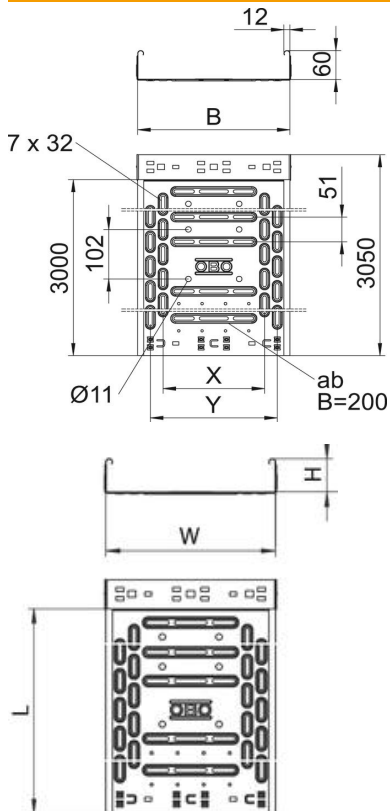

## Koryto kablowe RKS-Magic® 60 FT

Numery katalogowe: 6047612

Koryto kablowe ze zintegrowanym systemem szybkiego mocowania. Długość użytkowa koryta kablowego wynosi 3000 mm.

Koryto posiada ciągłą perforację boczną 7 x 20 mm do montażu dodatkowych elementów przyłączeniowych i montażowych.

### Dane podstawow

Numery katalogowe	6047612
Typ	RKSM 610 FT
Oznaczenie 1	Koryto kablowe RKSM
Oznaczenie 2	Magic, z szybkim łączem
Wytwórca	OBO
Wymiar	60x100x3050
Materiał	Stal
Powierzchnia	cynkowana metodą zanurzeniową
Norma powierzchni	DIN EN ISO 1461
Najmniejsza jednostka sprzedaży	3
Jednostka opakowania	Metr
Ciężar	197,41 kg
Jednostka wagi	kg/100 m

### Wymiary

Długość	3 050 mm
Długość	10 ft
Szerokość	100 mm
Szerokość	4 in
Wysokość	60 mm
Wysokość	2 in
Grubość blachy	0,03 in
Grubość blachy	1 mm
Wymiar B	100 mm
Wymiar y	50 mm