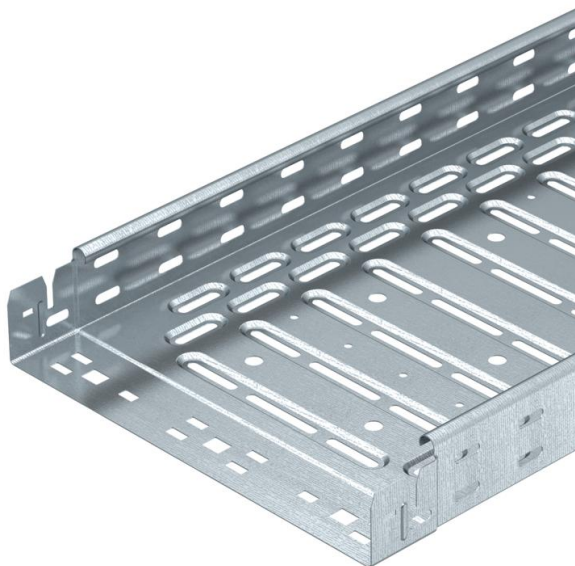

## Koryto kablowe RKS-Magic® 60 FT

Numery katalogowe: 6047612

Koryto kablowe ze zintegrowanym systemem szybkiego mocowania. Długość użytkowa koryta kablowego wynosi 3000 mm.

Koryto posiada ciągłą perforację boczną 7 x 20 mm do montażu dodatkowych elementów przyłączeniowych i montażowych.

Perforacja do bezpośredniego zawieszenia pręta gwintowanego ma średnicę 11 mm.

Ciągłość elektryczna na całej długości jest zagwarantowana bez użycia dodatkowych elementów.

Tłumienie magnetyczne bez pokrywy 20 dB, z pokrywą 50 dB.

Koryto kablowe zostało przetestowane pod kątem podtrzymania funkcji zgodnie z normą DIN 4102 część 12 oraz do montażu nad podwieszanymi sufitami przeciwpożarowymi (każdy dla szerokości korytek 100 - 400 mm).

### Dane podstawow

Numery katalogowe	6047612
Typ	RKSM 610 FT
Oznaczenie 1	Koryto kablowe RKSM
Oznaczenie 2	Magic, z szybkim łączem
Wytwórca	OBO
Wymiar	60x100x3050
Materiał	Stal
Powierzchnia	cynkowana metodą zanurzeniową
Norma powierzchni	DIN EN ISO 1461
Najmniejsza jednostka sprzedaży	3
Jednostka opakowania	Metr
Ciężar	197,41 kg
Jednostka wagi	kg/100 m