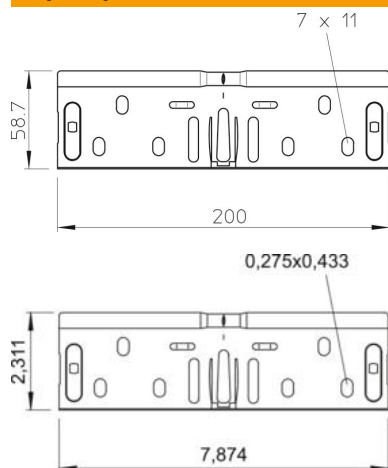

Karta charakterystyki technicznej

Komplet łączników wzdłużnych FS

Numery katalogowe: 6068146

Łącznik prosty, bezśrubowy do połączeń koryt kablowych i kształtek o wysokości boku 60 mm.
Ciągłość elektryczna jest zapewniona bez potrzeby stosowania połączeń śrubowych.

St stal

FS ocynkowane metodą Sendzimira

Dane podstawow

Numery katalogowe	6068146
Typ	RV 605 FS
Oznaczenie 1	Komplet łączników wzdłużnych
Oznaczenie 2	do korytka kablowego
Wytwórca	OBO
Wymiar	60x50
Materiał	Stal
Powierzchnia	cynkowana metodą Sendzimira
Norma powierzchni	DIN EN 10346
Najmniejsza jednostka sprzedaży	10
Jednostka opakowania	Sztuk
Ciężar	18,1 kg
Jednostka wagi	kg/100 szt.

Karta charakterystyki technicznej

Komplet łączników wzdłużnych FS

Numery katalogowe: 6068146

Wymiary

Wymiar	200 x 58,7
Długość	200 mm
Szerokość	50 mm
Szerokość	2 in
Wysokość	60 mm
Wysokość	2 in
Grubość blachy	0,75 mm

Dane techniczne

Wykonanie	Łącznik wzdłużny
Podtrzymanie funkcji	brak
Odpowiednie do korytka siatkowego	brak
Odpowiednie do drabiny kablowej	brak
Odpowiedni do korytka kablowego	tak
Odpowiednie do wysokości kablowego systemu nośnego	60 mm
Łącznik przegubowy poziomy	brak
Łącznik przegubowy pionowy	brak
Stal nierdzewna, wytrawiana	brak
Rodzaj połączenia	Łącznik bezśrubowy