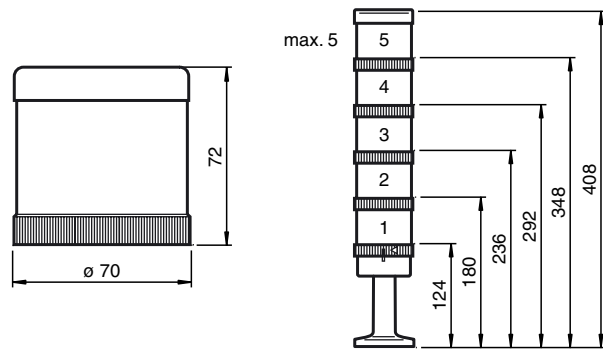

Bestellbezeichnung

VAZ-HORN-70MM-85DBA

Signalsäule Summerelement

Merkmale

- Modulare Bauweise
- Bajonettsystem zur einfachen Montage und Demontage
- Großer Durchmesser

Passende Systemkomponenten

VAZ-CLAMP-70MM

Signalsäule Anschlusselement mit Abschlussdeckel

VAZ-CLAMP-70MM-90°

Signalsäule Anschlusselement mit Abschlussdeckel

Abmessungen

Technische Daten

Allgemeine Daten

UL File Number	E223176
Farbe	schwarz
Frequenz	1,75 kHz Dauer/Puls

Mechanische Daten

Schutzart	IP65
Anschluss	Bajonettsystem
Lebensdauer	min. 5000 Stunden