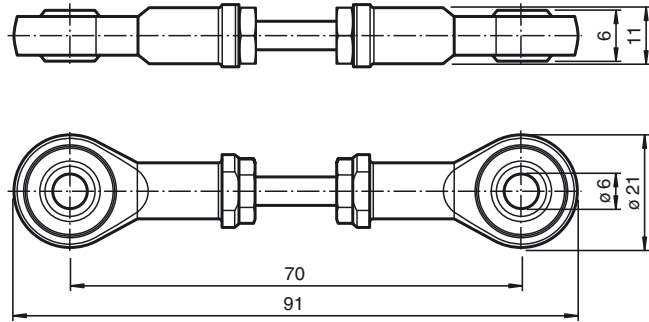

Bestellbezeichnung

ACC-ROD-ENI11HD-070

Gelenkarm, 70 mm

Abmessungen

Technische Daten

Allgemeine Informationen

Lieferumfang	<ul style="list-style-type: none"> 1 Gelenkarm, 70 mm 1 Sechskantschraube M6 x 25 (ISO 4017) 1 Sechskantmutter M6 (ISO 7040) 4 Unterlegscheibe M6 (ISO 7090) 2 Abstandsbuchse
--------------	--