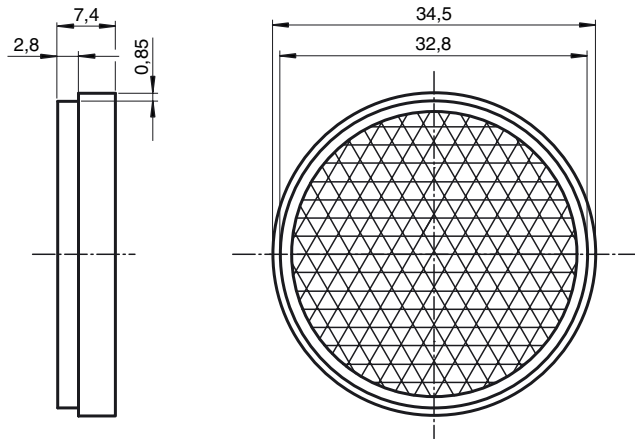

Abmessungen

Bestellbezeichnung

REF-A35

Reflektor, rund \varnothing 35 mm, selbstklebend

Merkmale

- Einfache Montage durch Selbstklebung

Technische Daten

Allgemeine Daten

Bauform rund

Umgebungsbedingungen

Umgebungstemperatur -20 ... 85 °C (-4 ... 185 °F)

Mechanische Daten

Material PMMA/ABS

Abmessungen Durchmesser: 35 mm

Befestigung selbstklebend