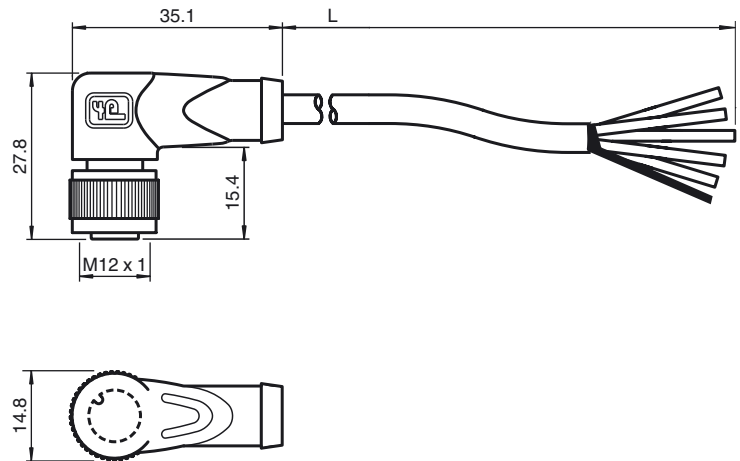

Abmessungen

Bestellbezeichnung

V15-W-30M-PUR-ABG

Kabeldose, M12, 5-polig, geschirmt, PUR-Kabel

Merkmale

- Rändelmutter geeignet für Werkzeugmontage
- Rüttelsicherung durch mechanische Rastung
- Schirm an der Überwurfmutter aufgelegt
- Vergoldete Kontakte
- Halogenfrei

Technische Daten

Allgemeine Daten

Polzahl 5 + Schirm

Elektrische Daten

Betriebsspannung U_B max. 60 V AC/DC
 Betriebsstrom I_B max. 4 A
 Durchgangswiderstand < 5 mΩ

Umgebungsbedingungen

Umgebungstemperatur Griffkörper: -40 ... 90 °C (-40 ... 194 °F)
 Kabel, beweglich: -25 ... 100 °C (-13 ... 212 °F)
 Kabel, fest verlegt: -25 ... 100 °C (-13 ... 212 °F)

Verschmutzungsgrad 3

Mechanische Daten

Kontaktelemente gefederte Kontaktbuchsen
 Stiftdurchmesser 1 mm
 Schutzart IP67
 Material
 Kontakte CuSn / Au
 Kontaktberfläche Au
 Griffkörper TPU, schwarz
 Kabel PUR
 Überwurfmutter Zink-Druckguss
 Aderisolation PP
 Kabel feinstdrähtig, flexibel
 Manteldurchmesser Ø 4,8 mm
 Biegeradius > 10 x Leitungsdurchmesser, bewegt
 Farbe grau
 Adern 5 x 0,34 mm²
 Leiteraufbau 42 x 0,1 mm Ø
 Schirm Geflecht 85 % Bedeckung
 Länge L 30 m
 Brennbarkeit
 Kontaktträger HB
 Gehäuse V-2

Normen- und Richtlinienkonformität

Normenkonformität
 Schutzart EN 60529:2000
 Normen IEC 61076-2-101:2008
 Brennbarkeit Griffkörper: UL 94

Elektrischer Anschluss

Veröffentlichungsdatum: 2015-07-30 08:35 Ausgabedatum: 2015-07-30 22:13:55_ger.xml