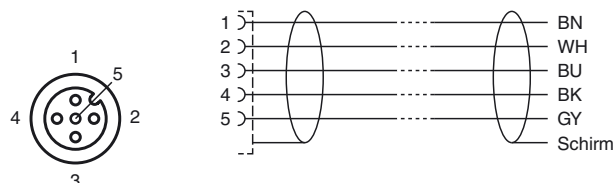

Elektrischer Anschluss

Veröffentlichungsdatum: 2015-07-30 08:35 Ausgabedatum: 2015-07-30 22:13:55_ger.xml

Beachten Sie „Allgemeine Hinweise zu Pepperl+Fuchs-Produktinformationen“.

Pepperl+Fuchs-Gruppe
www.pepperl-fuchs.com

USA: +1 330 486 0001
fa-info@us.pepperl-fuchs.com

Deutschland: +49 621 776 1111
fa-info@de.pepperl-fuchs.com

Singapur: +65 6779 9091
fa-info@sg.pepperl-fuchs.com