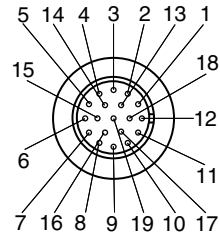

Bestellbezeichnung

9424

Merkmale

- Buchse
- Gerade
- 19-polig