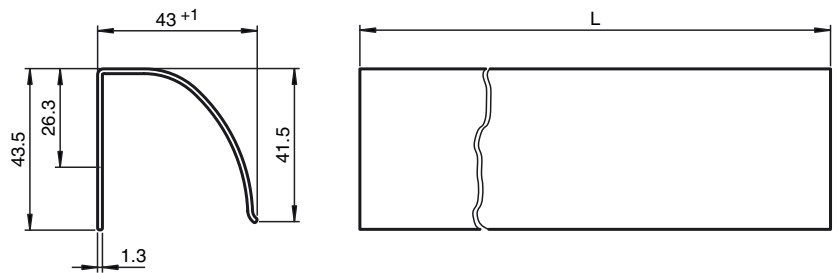

Bestellbezeichnung

DoorScan Weather Cap L1600

Wetterschutzhaube für Sensorleisten der Serien DoorScan® und TopScan

Merkmale

- Wetterschutzhaube für Sensorleisten
- Schutz vor Witterungseinflüssen z.B. Regen, Schnee etc.
- Auf gewünschte Längen zuschneidbar
- Nachrüstung bei bereits montierter Sensorleiste möglich

Abmessungen

Technische Daten

Mechanische Daten

Gehäuselänge L	1600 mm
Material	Kunststoff

Passende Serien

Serie	TopScan TopScan-S DoorScan®
-------	-----------------------------------