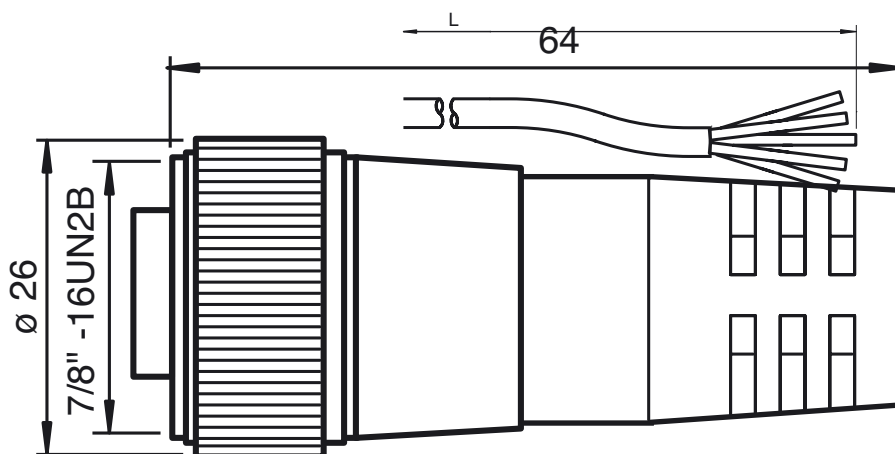

Bestellbezeichnung

V95-G-YE10M-PVC-22

Kabeldose, 7/8" - 16 UNF, 5-polig, PVC-Kabel

Merkmale

- Gewinde 7/8 Zoll
- Rüttelsicherung

Abmessungen

Technische Daten

Allgemeine Daten

Polzahl	5
Anschluss 1	Buchse
Bauform 1	gerade
Gewinde 1	7/8 Zoll
Anschluss 2	freies Leitungsende

Elektrische Daten

Betriebsspannung	U_B	max. 300 V
Betriebsstrom	I_B	max. 4 A

Umgebungsbedingungen

Umgebungstemperatur	-25 ... 105 °C (-13 ... 221 °F)
Verschmutzungsgrad	3

Mechanische Daten

Schutzart	IP68
Material	
Kontakte	gold plattiert Kupferlegierung
Griffkörper	PVC
Kabel	PVC
Überwurfmutter	vernickeltes Messing
Kabel	feindrätig, flexibel
Manteldurchmesser	Ø 5,7 mm
Farbe	gelb
Adern	5 x 0,34 mm ²
Länge	L 10 m