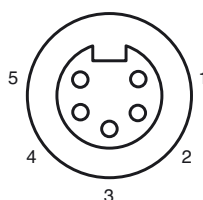

Elektrischer Anschluss

1	RD/WH
2	RD
3	GN/YE
4	RD/YE
5	RD/BK