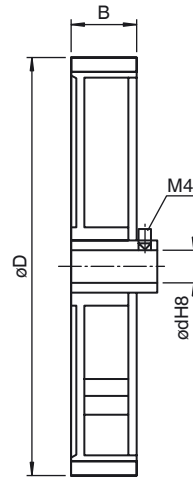

## Abmessungen

### Bestellbezeichnung

**9113, 6**

Messrad für Wellendurchmesser 6 mm

### Merkmale

- Kunststofffrüdel
- 200 mm Umfang

### Mechanische Daten

Oberfläche	Kunststoff, gerändelt Hytrel 4056
Durchmesser	D = 63,7 mm
Umfang	200 mm
Breite	12 mm
Wellendurchmesser	d = 6 mm