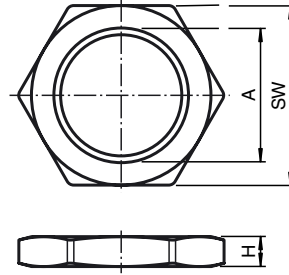

Abmessungen

Bestellbezeichnung

LOCKNUT M8 NICKEL BRASS

Mutter, Messing vernickelt

Passende Systemkomponenten

CP-CGL-MS-1/4-M16 5pcs

Kabelverschraubung M16 für
Kabeldurchmesser 1 ... 5,2 mm und
Metallschutzschlauch 1/4"

CP-CGL-MS-5/16-M16 5pcs

Kabelverschraubung M16 für
Kabeldurchmesser 4 ... 6,8 mm und
Metallschutzschlauch 5/16"

CP-CGL-SLT-1/4-M16 5pcs

Kabelverschraubung M16 für
Kabeldurchmesser 1 ... 5,2 mm und
beschichteten Schutzschlauch 1/4"

CP-CGL-SLT-5/16-M16 5pcs

Kabelverschraubung M16 für
Kabeldurchmesser 4 ... 8,3 mm und
beschichteten Schutzschlauch 5/16"

Technische Daten

Mechanische Daten

Material	Messing, vernickelt
Abmessungen	A = M16 x 1,5 H = 2,8 mm SW = 11 mm