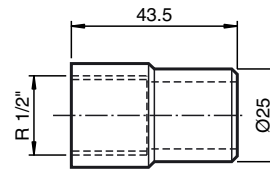

Abmessungen

Bestellbezeichnung

VAZ-MH-1/2" Conduit-70MM

Signalsäule Montageadapter für Rohrmontage 25 mm - 1/2"

Merkmale

- Modulare Bauweise

Passende Systemkomponenten

VAZ-TUBE-BASE-70MM

Signalsäule Montagefuß

VAZ-TUBE400-70MM

Signalsäule Standrohr, gerade

Technische Daten

Umgebungsbedingungen

Umgebungstemperatur -20 ... 50 °C (-4 ... 122 °F)