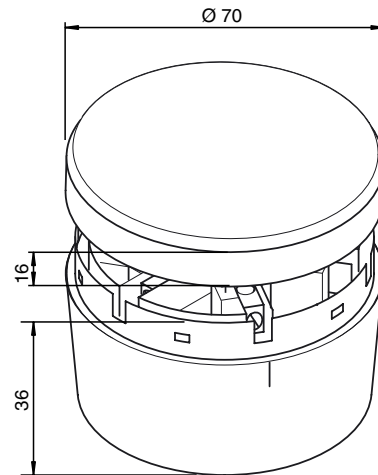

#### VAZ-CLAMP-70MM

Signalsäule Anslusselement mit Abschlussdeckel

### Abmessungen