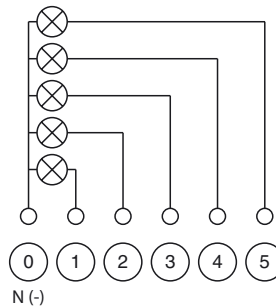

#### VAZ-CLAMP-70MM

Signalsäule Anslusselement mit Abschlussdeckel

### Merkmale

- Modulare Bauweise
- Bajonettsystem zur einfachen Montage und Demontage

### Abmessungen

### Elektrischer Anschluss

Als Signalsäule

Als AS-Interface Signalsäule

- 0 - AS-Interface
- 1 + AS-Interface
- optional Versorgung aus  $U_{AUX}$
- 3 -  $U_{AUX}$
- 4 +  $U_{AUX}$