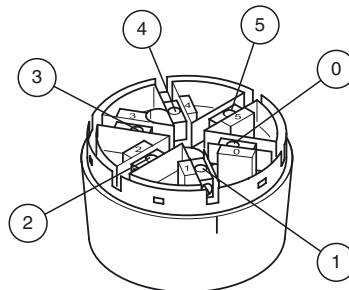

Als Signalsäule