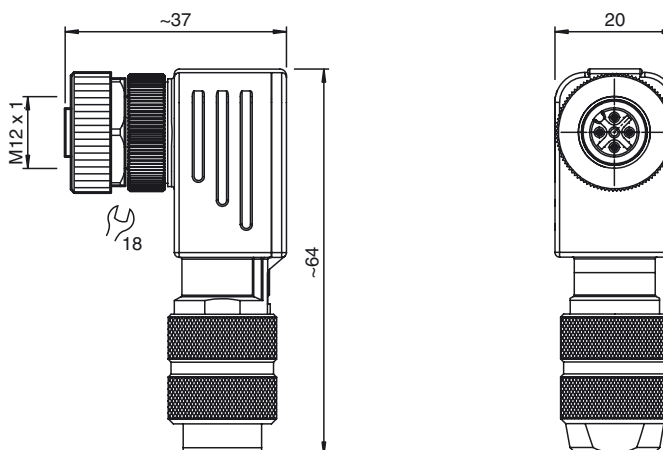

Bestellbezeichnung

V1-W-ABG-PG9

Kabeldose, M12, 4-polig, geschirmt, konfektionierbar

Merkmale

- Schraubklemmenanschluss
- Metallverriegelung
- Metallgehäuse
- Irisfederschirmung
- Vergoldete Kontakte

Abmessungen

Technische Daten

Allgemeine Daten

Polzahl	4
Anschluss 1	Buchse
Bauform 1	gewinkelt
Gewinde 1	M12
UL File Number	E363587

Elektrische Daten

Betriebsspannung	U_B	max. 250 V AC/DC
Betriebsstrom		4 A
Durchgangswiderstand		< 3 m Ω

Umgebungsbedingungen

Umgebungstemperatur	-40 ... 85 °C (-40 ... 185 °F)
Verschmutzungsgrad	3

Mechanische Daten

Schutzart	IP67
Anschluss	Schraubklemmen für max. 0,75 mm ² PG9-Verschraubung
Material	
Kontakte	CuZn
Kontaktoberfläche	Au
Griffkörper	Zink-Druckguss, vernickelt
Überwurfmutter	Zink-Druckguss, vernickelt
Kabel	
Manteldurchmesser	5 ... 8 mm