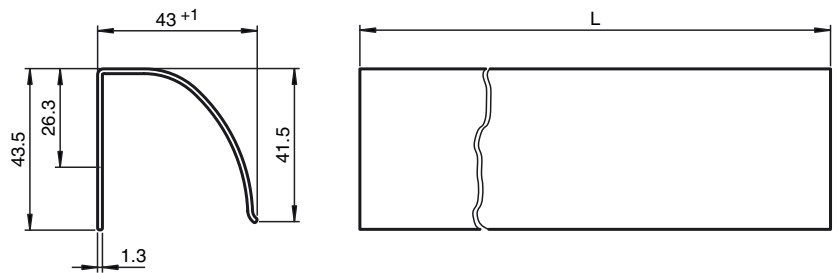

Bestellbezeichnung

DoorScan Weather Cap L1200

Wetterschutzhaube für Sensorleisten der Serien DoorScan® und TopScan

Merkmale

- Wetterschutzhaube für Sensorleisten
- Schutz vor Witterungseinflüssen z.B. Regen, Schnee etc.
- Auf gewünschte Längen zuschneidbar
- Nachrüstung bei bereits montierter Sensorleiste möglich

Abmessungen

Technische Daten

Mechanische Daten

Gehäuselänge L	1200 mm
Material	Kunststoff

Passende Serien

Serie	TopScan TopScan-S DoorScan®
-------	-----------------------------------