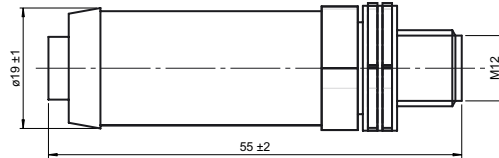

### Bestellbezeichnung

**PB-SLPCC-01**

Reset-Taster für Sicherheits-Lichtgitter

### Merkmale

- Reset-Taster
- M12-Steckeranschluss

Reset-Taster für Sicherheits-Lichtgitter

### Abmessungen

#### Mechanische Daten

Anschluss Gerätestecker M12 x 1 , 4-polig

Material

Aluminium, schwarz eloxiert

Gehäuse

Masse ca. 28 g