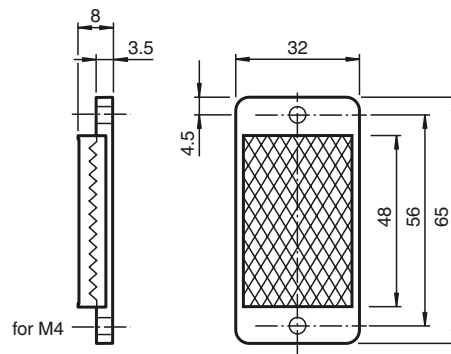

Abmessungen

Bestellbezeichnung

REF-H65

Reflektor, rechteckig 65 mm x 32 mm,
Befestigungsbohrungen

Merkmale

- Einfache Montage durch Befestigungsbohrung

Technische Daten

Allgemeine Daten

Bauform rechteckig

Umgebungsbedingungen

Umgebungstemperatur -20 ... 60 °C (-4 ... 140 °F)

Mechanische Daten

Material PMMA/ABS

Abmessungen 65 mm x 32 mm x 8 mm

Befestigung Befestigungsbohrungen