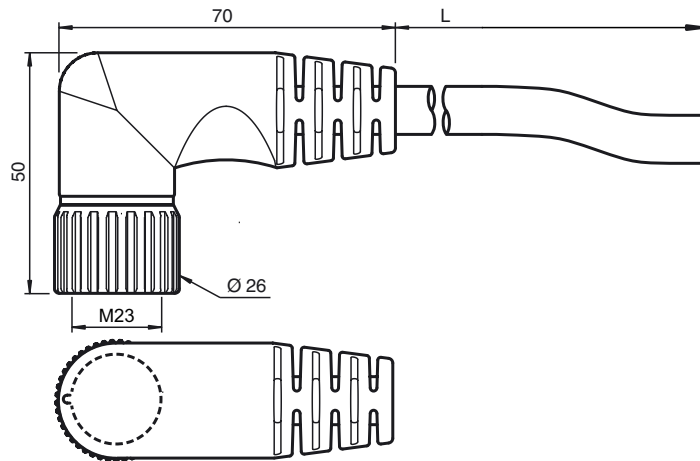

Abmessungen

Bestellbezeichnung

V23-W-5M-PUR

Kabeldose, M23, 12-polig, PUR-Kabel

Merkmale

- Robuste Bauform
- Kunststoff-umspritzt
- Flammwidriges Kabel
- Ölbeständig

Technische Daten

Allgemeine Daten

Polzahl	12
Anschluss 1	Buchse
Bauform 1	gewinkelt
Gewinde 1	M23
Anschluss 2	freies Leitungsende

Elektrische Daten

Betriebsspannung	U _B	300 V AC/DC
Betriebsstrom	I _B	8 A
Kontaktwiderstand		< 3 mΩ

Umgebungsbedingungen

Umgebungstemperatur	Griffkörper: -40 ... 125 °C (-40 ... 257 °F) Kabel, beweglich: -5 ... 80 °C (23 ... 176 °F) Kabel, fest verlegt: -40 ... 90 °C (-40 ... 194 °F)
Verschmutzungsgrad	2

Mechanische Daten

Schutzart	IP68
Material	
Kontakte	CuZn, vernickelt
Kontaktoberfläche	Au
Griffkörper	PUR
Kabel	PUR
Dichtung	FPM
Aderisolation	PVC
Kabel	
Manteldurchmesser	Ø 8,5 mm
Farbe	schwarz
Adern	8 x 0,34 mm ² und 3 x 0,75 mm ²
Leiteraufbau	19 x 0,15 mm und 42 x 0,15 mm
Länge	L 5 m
Steckzyklen	50