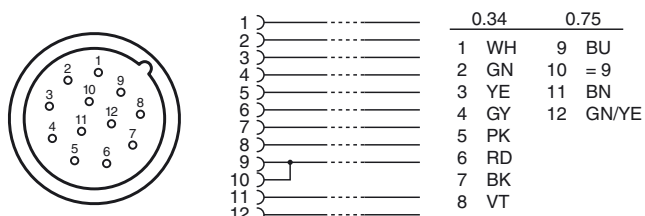

Elektrischer Anschluss

Veröffentlichungsdatum: 2018-03-26 13:46   Ausgabedatum: 2018-03-26   183271_ger.xml

Beachten Sie „Allgemeine Hinweise zu Pepperl+Fuchs-Produktinformationen“.

Pepperl+Fuchs-Gruppe
www.pepperl-fuchs.com

USA: +1 330 486 0001
fa-info@us.pepperl-fuchs.com

Deutschland: +49 621 776 1111
fa-info@de.pepperl-fuchs.com

Singapur: +65 6779 9091
fa-info@sg.pepperl-fuchs.com