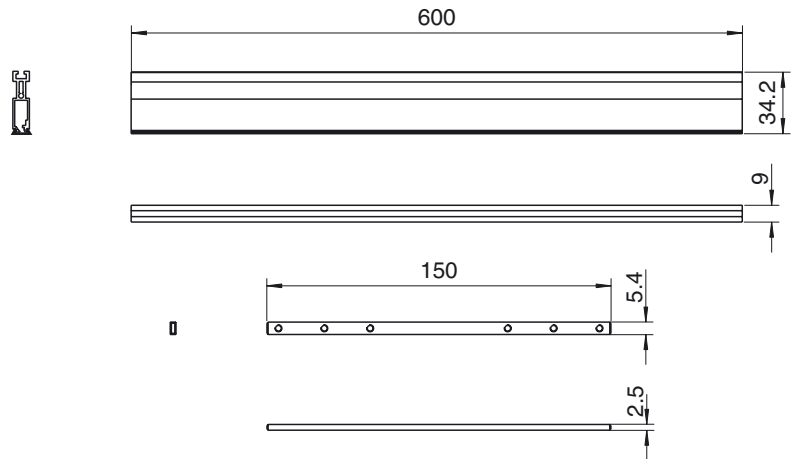

## Abmessungen

### Mechanische Daten

Gehäuselänge L	600 mm
Material	Aluminium-Gehäuse
Masse	ca. 400 g
Befestigung	Befestigungsmaterial inklusive