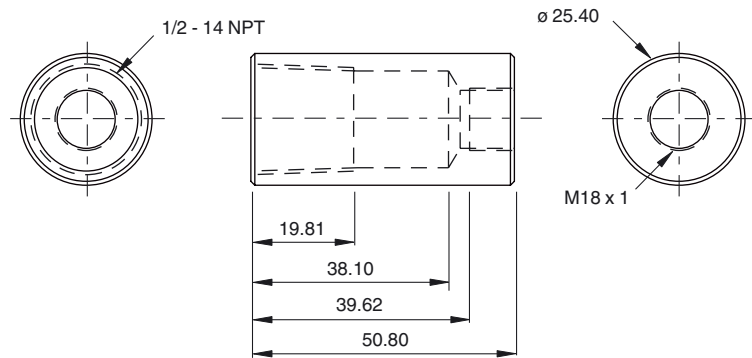

Abmessungen

Bestellbezeichnung

M 18-1/2" NPT ALUM.

Verschraubungs-Adapter

Merkmale

- Konvergiert 18 mm Durchmesser in 1/2 Zoll NPT-Anschluss
- Für Sensoren mit 18 mm Durchmesser

Technische Daten

Mechanische Daten