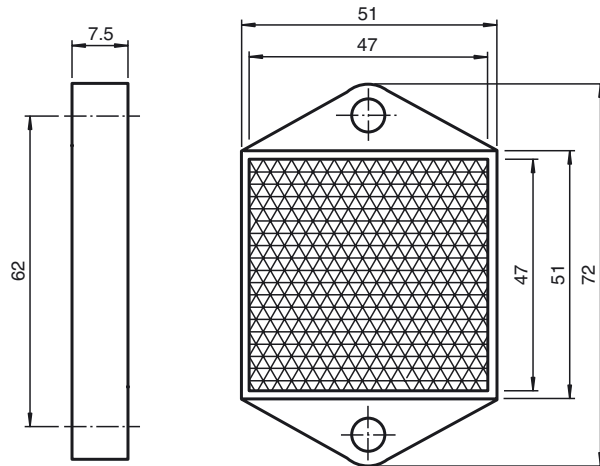

## Abmessungen

### Bestellbezeichnung

**REF-H51x72**

Reflektor, rechteckig 51 mm x 72 mm,  
Befestigungsbohrungen

### Merkmale

- Einfache Montage durch Befestigungsbohrung

### Mechanische Daten

Material PMMA

Abmessungen 51 mm x 72 mm x 7,5 mm

Befestigung Befestigungsbohrungen