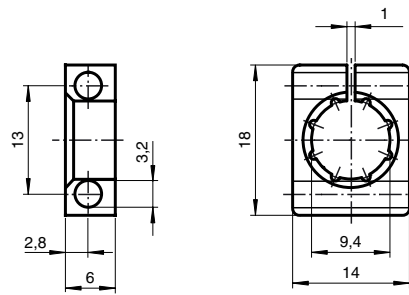

Bestellbezeichnung

OMH-4.1

Klemmkörper

Merkmale

- Klemmkörper
- Einfache und schnelle Montage

Abmessungen

Technische Daten

Mechanische Daten

Material	Kunststoff
Masse	ca. 2 g
Abmessungen	14 mm x 18 mm x 6 mm

Passende Serien

Serie	ML4.1 ML4.2 ML6
-------	-----------------------