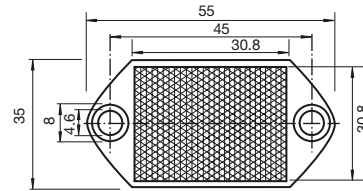

Bestellbezeichnung

FE-RR15

Reflektor, sechseckig 55 mm x 35 mm,
Befestigungsbohrungen

Merkmale

- Rechteckiger Katzenaugen-Reflektor
- Temperaturbereich: -20 bis +60 °C
- Einfache Montage durch Befestigungsbohrung

Abmessungen

Technische Daten

Allgemeine Daten

Bauform rund

Umgebungsbedingungen

Umgebungstemperatur -20 ... 60 °C (-4 ... 140 °F)

Mechanische Daten

Befestigung Befestigungsbohrungen