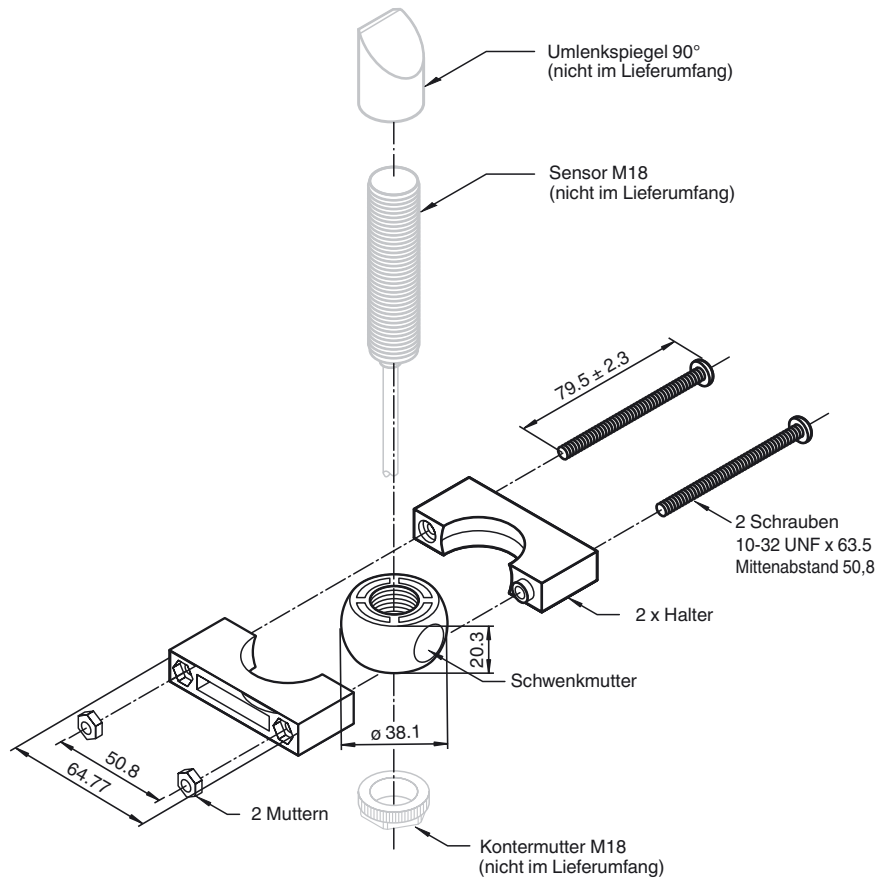

### Bestellbezeichnung

**CPZ18B03**

Montagehilfe mit Taumeleinrichtung

Für Gewinde-Lichtschranken der Serie CP18

### Abmessungen

#### Allgemeine Daten

Innendurchmesser 18 mm

#### Mechanische Daten

Material Kunststoff

Masse ca. 85 g

Befestigung Befestigungsmaterial inklusive