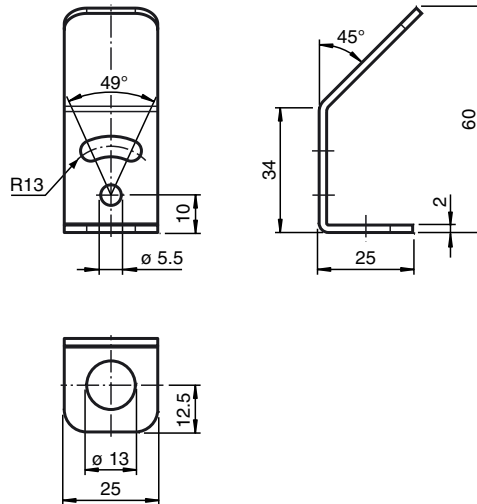

Bestellbezeichnung

UVW90-M12

Ultraschall-Umlenkreflektor

Merkmale

- Universelle Montagemöglichkeit
- Schallumlenkung um 90° für schwierige Einbaubedingungen

Abmessungen

Technische Daten

Mechanische Daten

Material	Edelstahl
Masse	30 g