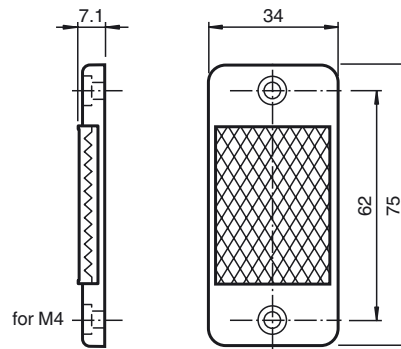

## Abmessungen

### Bestellbezeichnung

**REF-H75**

Reflektor, rechteckig 75 mm x 35 mm,  
Befestigungsbohrungen

### Merkmale

- Einfache Montage durch Befestigungsbohrung

### Mechanische Daten

Material PMMA/ABS

Abmessungen 75 mm x 34 mm x 7,1 mm

Befestigung Befestigungsbohrungen