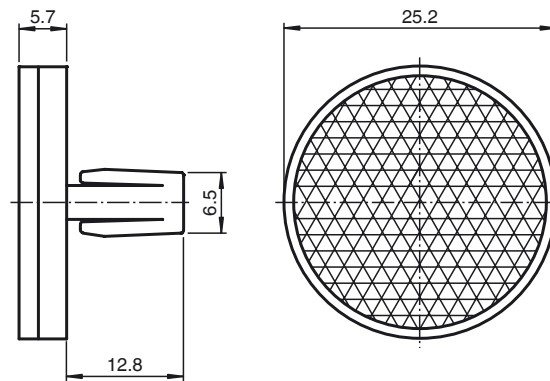

Abmessungen

Bestellbezeichnung

REF-CLIP25

Reflektor, rund \varnothing 25.2 mm, Steckbefestigung

Merkmale

- Einfache Montage durch Steckbefestigung

Technische Daten

Allgemeine Daten

Bauform rund

Umgebungsbedingungen

Umgebungstemperatur -20 ... 85 °C (-4 ... 185 °F)

Mechanische Daten

Material PMMA/ABS

Abmessungen Durchmesser: 25,2 mm

Befestigung Schnappmontage