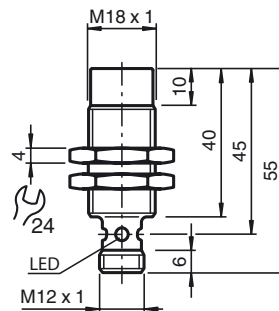

### Mechanische Daten

Anschlussart	Gerätestecker M12 x 1, 4-polig
Gehäusematerial	Edelstahl 1.4305 / AISI 303 (V2A)
Stirnfläche	PBT
Schutzart	IP67

## Abmessungen