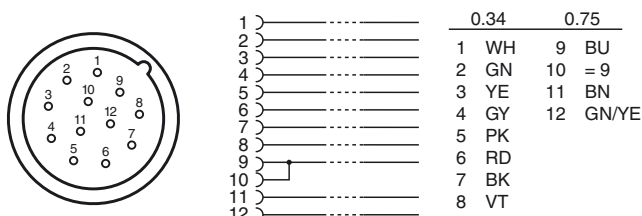

Elektrischer Anschluss

Veröffentlichungsdatum: 2018-03-26 14:55   Ausgabedatum: 2018-03-26   183268_ger.xml

Beachten Sie „Allgemeine Hinweise zu Pepperl+Fuchs-Produktinformationen“.

Pepperl+Fuchs-Gruppe
www.pepperl-fuchs.com

USA: +1 330 486 0001
fa-info@us.pepperl-fuchs.com

Deutschland: +49 621 776 1111
fa-info@de.pepperl-fuchs.com

Singapur: +65 6779 9091
fa-info@sg.pepperl-fuchs.com