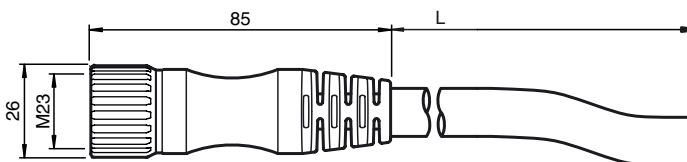

Abmessungen

Bestellbezeichnung

V23-G-5M-PUR

Kabeldose, M23, 12-polig, PUR-Kabel

Merkmale

- Robuste Bauform
- Kunststoff-umspritzt
- Flammwidriges Kabel
- Ölbeständig

Technische Daten

Allgemeine Daten

Polzahl	12
Anschluss 1	Buchse
Bauform 1	gerade
Gewinde 1	M23
Anschluss 2	freies Leitungsende

Elektrische Daten

Betriebsspannung	U _B	300 V AC/DC
Betriebsstrom	I _B	8 A
Kontaktwiderstand		< 3 mΩ

Umgebungsbedingungen

Schutzart	IP68
Material	
Kontakte	CuZn, vernickelt
Kontaktoberfläche	Au
Griffkörper	PUR
Kabel	PUR
Dichtung	FPM
Aderisolation	PVC
Kabel	
Manteldurchmesser	Ø 8,5 mm
Biegeradius	> 10 x Leitungsdurchmesser, bewegt
Farbe	schwarz
Adern	8 x 0,34 mm ² und 3 x 0,75 mm ²
Leiteraufbau	19 x 0,15 mm und 42 x 0,15 mm
Länge	L 5 m
Steckzyklen	50