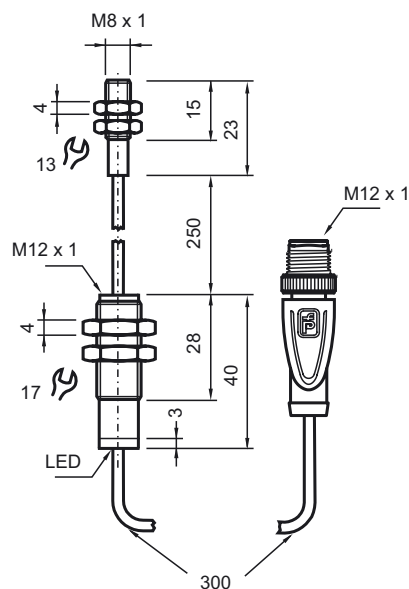

Bestellbezeichnung

NMB1,5-8GM23-Z0-C-FE-600MM-V1

Merkmale

- Aktive Fläche Edelstahl
- 1,5 mm bündig
- 2-Draht DC
- Schweißfeldimmun
- Schweißschlacken Beschichtung
- Ferromagnetische Objekte

Zubehör

BF 8

Befestigungsflansch, 8 mm

V1-G-OR2M-POC

Kabeldose, M12, 4-polig, TPE-Kabel schweißperlenbeständig

Technische Daten

Allgemeine Daten

Schaltfunktion		Schließer (NO)
Ausgangstyp		Zweidraht
Schaltabstand	s_n	1,5 mm
Einbau		bündig
Ausgangspolarität		DC
Gesicherter Schaltabstand	s_a	0 ... 1,215 mm
Betätigungselement		Ferromagnetische Objekte
Reduktionsfaktor r_{Al}		0
Reduktionsfaktor r_{Cu}		0
Reduktionsfaktor r_{V2A} (1.4301)		0.4 - 0.7
Reduktionsfaktor r_{Si37}		1
Reduktionsfaktor r_{Ms}		0
Ausgangsart		2-Draht

Umgebungsbedingungen

Umgebungstemperatur		-25 ... 70 °C (-13 ... 158 °F)
---------------------	--	--------------------------------

Mechanische Daten

Anschlussart		Kabelstecker M12 x 1, 4-polig mit TPE Kabel, 550 mm
Aderquerschnitt		0,14 mm ²
Gehäusematerial		Xylan beschichtet - Edelstahl 1.4305 / AISI 303 (V2A)
Stirnfläche		Xylan beschichtet - Edelstahl 1.4305 / AISI 303 (V2A)
Schutzart		IP67

Abmessungen

Anschluss

Pinbelegung

Aderfarben gemäß EN 60947-5-2

1		BN	(braun)
2		WH	(weiß)
3		BU	(blau)
4		BK	(schwarz)