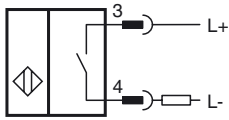

Abmessungen

Anschluss

Pinbelegung

Aderfarben gemäß EN 60947-5-2

1		BN	(braun)
2		WH	(weiß)
3		BU	(blau)
4		BK	(schwarz)