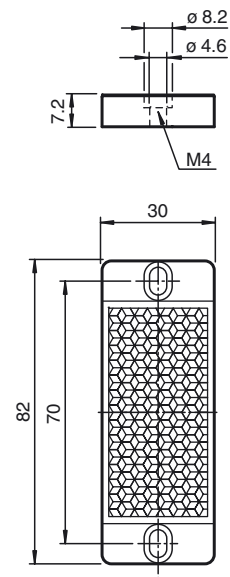

Bestellbezeichnung

REF-H30x60

Reflektor, rechteckig 82 mm x 30 mm,
Befestigungsbohrungen

Merkmale

- Einfache Montage durch Befestigungsbohrung

Abmessungen

Technische Daten

Allgemeine Daten

Bauform rechteckig

Umgebungsbedingungen

Umgebungstemperatur -40 ... 70 °C (-40 ... 158 °F)

Mechanische Daten

Material PMMA/ABS , schwarz
Abmessungen 30 mm x 80 mm x 7,2 mm
Befestigung Befestigungsbohrungen