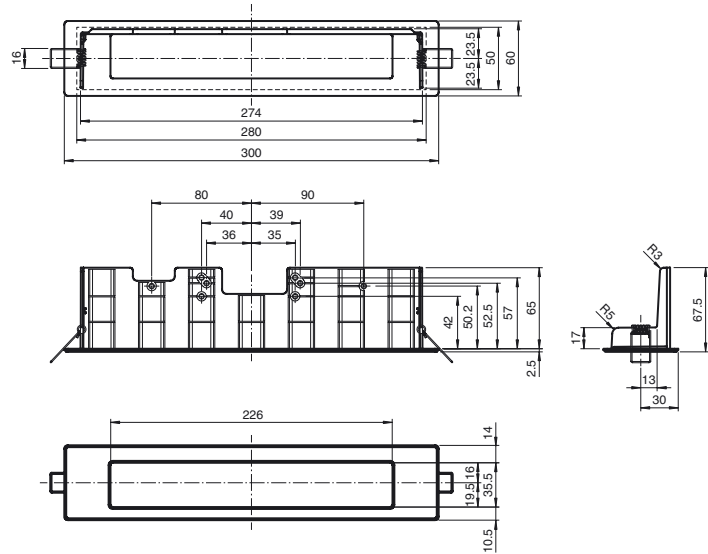

Abmessungen

Bestellbezeichnung

MotionScan Intern. Mounting

Deckenmontage-Kit

Merkmale

- Werkzeuglose Installation

Farbe: Schwarz

Technische Daten

Mechanische Daten

Material	Kunststoff
Montage	
Masse	90 g
Abmessungen	(B x H x T) 300 mm x 60 mm x 67,5 mm
Passende Serien	
Serie	MotionScan