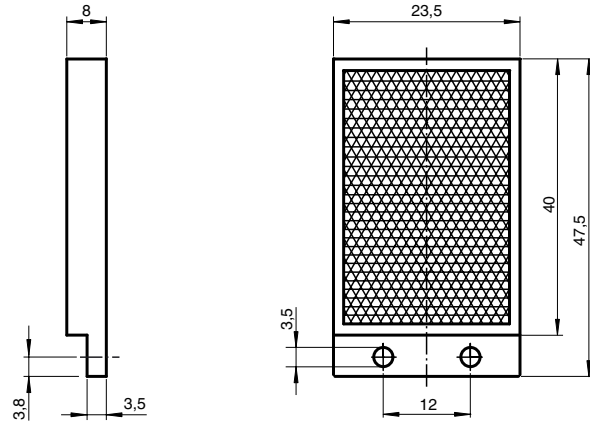

## Abmessungen

## Bestellbezeichnung

### REF-H40

Reflektor, rechteckig 47.5 mm x 23.5 mm, Befestigungsbohrungen, Befestigungsglasche

### Mechanische Daten

Material PMMA/ABS

Abmessungen 47.5 mm x 23.5 mm x 8 mm

Befestigung Befestigungsbohrungen